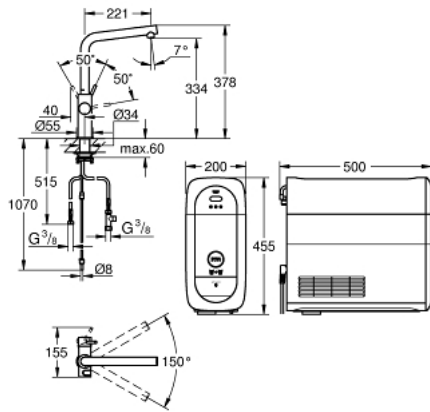

GROHE BLUE HOME 31 454 001 ערכה ראשונית פיית L

(1/2) תיאור המוצר

- כרום: צבע
- מיקסר כיוור ידית אחת עם פונקציית סיבון
- לחצנים עבור 3 סוגים של מים מסוננים ומצוננים
- צלול, גיזוז בינוני, תוסס
- גימור GROHE LongLife
- מחסנית קרמית 28 מ"מ evoMkIis EHORG
- swivel tubular spout, swivel area 150°
- נתיבי מים פנימיים נפרדים למים מסוננים ולא מסוננים
- צינורות חיבור גמישים
- מצנן GROHE Blue Home
- מזרים 3 ליטרים של מים מוגזים צוננים בשעה
- יחידת קירור 180 ואט, 032 וולט, 50 הרץ
- סוג הגנה IP 21
- מאושר על ידי CE
- נדרשים חורי אוורור בתחתית ארון המטבח
- GROHE
- אפשר להגדיר ולנטר את המסנן ואת קיבולת ה-OC, בעזרת אפליקציית ONDUS
- התראות דחיפה בסינון נמוך בהתאמה לקיבולת CO₂
- GROHE Blue filter S-Size and filter head with flexible water hardness adjustment for regions with water hardness of more than 9° dKH
- compatible with GROHE Blue filter S-Size, M-Size, GROHE Blue activated carbon filter, GROHE Blue Ultrasafe filter and GROHE Blue Magnesium + Zinc filter
- GROHE Blue בקבוק CO2 במשקל 425 גרם