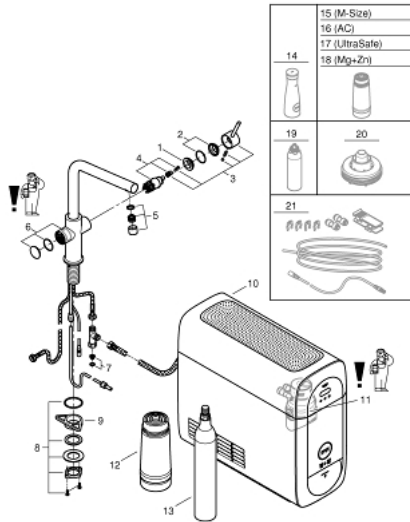

GROHE BLUE HOME 31 454 001 ערכה ראשונית פיית L

עכשיו - 2021 רבוסקוא, חלקי חילוף

1. 1: Fitting ring (חילוף מס. 07419000)
   - 2: Cap (חילוף מס. 46581000)
   - 3: Lever (חילוף מס. 46957000)
   - 4: Cartridge (חילוף מס. 46580000)
   - 5: Mousseur GROHE Blue L spout (חילוף מס. 48194000)
   - 6: Operating unit (חילוף מס. 46958000)
   - 7: מסנגת (חילוף מס. 47576000)
   - 8: Shank fastening assembly (חילוף מס. 48384000)
   - 9: לוחית תמיכה (חילוף מס. 05334000)
   - 10: Cooler (חילוף מס. 40711001)
   - 11: Filter head (חילוף מס. 48344000)
   - 12: פילטר מידה S (חילוף מס. 40404001)
   - ראשוני 425 גרם CO <2>bus</2> (בקבוקים 4) (יחידות) (חילוף מס. 40422000)
   - 13: סט
   - 14: Glass carafe (חילוף מס. 40405000)*
   - 15: פילטר מידה M (חילוף מס. 40430001)*
   - 16: Activated carbon filter (חילוף מס. 40547001)*
   - 17: מסגן UltraSafe (חילוף מס. 40575001)*
   - 18: Magnesium+ filter (חילוף מס. 40691001)*
   - 19: Cleaning cartridge (חילוף מס. 40434001)*
   - 20: Cleaning cartridge adapter (חילוף מס. 40694000)*
   - 21: Extension set (חילוף מס. 40843000)*
2. אביזרים אופציונליים