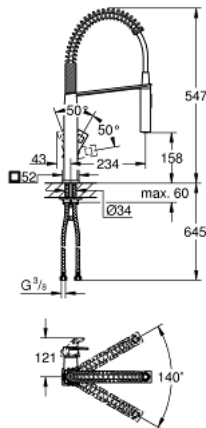

31 395 DC0 EUROCUBE SINGLE-LEVER SINK MIXER 1/2"

תיאור המוצר

- כרום מוברש: צבע
- מחסנית קרמית 28 מ"מ evoMkIs EHORG
- גימור GROHE LongLife
- **שסתום הטייה: מזלף/סילון מקלחת SpeedClean**
- **חזרה אוטומטית לריסוס למינרי**
- מתז מתכת
- פיה מסתובבת
- **אזור סיבוב 140°**
- **360° זרוע קפיץ ניתנת לתמרון**
- מוגן מפני זרימה חוזרת
- צינורות חיבור גמישים
- מערכת התקנה מהירה
- **maximum flow rate (at 3 bar): 8 l/min**

31 395 DC0 EUROCUBE SINGLE-LEVER SINK MIXER 1/2"

עכשיו - 2016 ראוני, חלקי חילוף

1: Lever (חלק מס. 46788DC0)

2: Cap (חלק מס. 46581DC0)

3: Fitting ring (חלק מס. 07419000)

4: Cartridge (חלק מס. 46580000)

5: Pull-Out spray (חלק מס. 46924DC0)

5.1: מסננת (חלק מס. 0676800M)

5.2: Non-return valve (חלק מס. 08565000)

5.3: Mousseur set (חלק מס. 13937000)

6: Shower hose (חלק מס. 46871DC0)

7: קפיץ (חלק מס. 46873SD0)

8: Non-return valve (חלק מס. 08567000)

9: Shank mounting kit (חלק מס. 46671000)

10: Mounting wrench (חלק מס. 19017000)*

* אביזרים אופציונליים