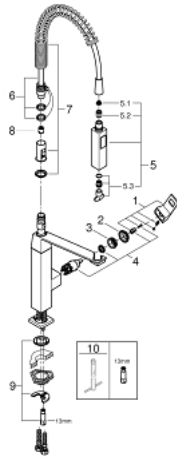

31 395 DC0 EUROCUBE SINGLE-LEVER SINK MIXER 1/2"

תיאור המוצר

- כרום מוברש: צבע
- מחסנית קרמית 28 מ"מ evoMkIs EHORG
- גימור GROHE LongLife
- **שסתום הטייה: מזלף/סילון מקלחת SpeedClean**
- **חזרה אוטומטית לריסוס למינרי**
- מתז מתכת
- פיה מסתובבת
- **אזור סיבוב 140°**
- **360° זרוע קפיץ ניתנת לתמרון**
- מוגן מפני זרימה חוזרת
- צינורות חיבור גמישים
- מערכת התקנה מהירה
- **maximum flow rate (at 3 bar): 8 l/min**

31 395 DC0 EUROCUBE SINGLE-LEVER SINK MIXER 1/2"

עכשיו - 2016 ראוני, חלקי חילוף

1: Lever (חלק מס. 46788DC0)

2: Cap (חלק מס. 46581DC0)

3: Fitting ring (חלק מס. 07419000)

4: Cartridge (חלק מס. 46580000)

5: Pull-Out spray (חלק מס. 46924DC0)

5.1: מסננת (חלק מס. 0676800M)

5.2: Non-return valve (חלק מס. 08565000)

5.3: Mousseur set (חלק מס. 13937000)

6: Shower hose (חלק מס. 46871DC0)

7: קפיץ (חלק מס. 46873SD0)

8: Non-return valve (חלק מס. 08567000)

9: Shank mounting kit (חלק מס. 46671000)

10: Mounting wrench (חלק מס. 19017000)*

* אביזרים אופציונליים