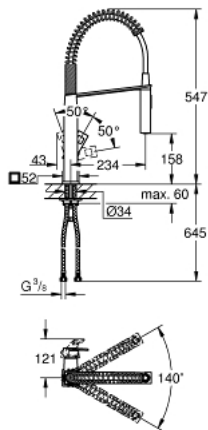

31 395 000 EUROCUBE SINGLE-LEVER SINK MIXER 1/2"

תיאור המוצר

- כרום: צבע
- גימור GROHE LongLife
- מחסנית קרמית מ"מ 28 evoMklis EHORG
- **שסתום הטייה: מזלף/סילון מקלחת / SpeedClean**
- חזרה אוטומטית לריסוס למינרי
- מתז מתכת
- פיה מסתובבת
- אזור סיבוב 140°
- 360° זרוע קפיץ ניתנת לתמרון
- מוגן מפני זרימה חוזרת
- צינורות חיבור גמישים
- מערכת התקנה מהירה
- maximum flow rate (at 3 bar): 8 l/min

31 395 000 EUROCUBE SINGLE-LEVER SINK MIXER 1/2"

עכשיו – 2016 ראוני, חלקי חילוף

1: Lever (חלק מס. 46788000)

2: Cap (חלק מס. 46581000)

3: Fitting ring (חלק מס. 07419000)

4: Cartridge (חלק מס. 46580000)

5: Pull-Out spray (חלק מס. 46924000)

5.1: מסננת (חלק מס. 0676800M)

5.2: Non-return valve (חלק מס. 08565000)

5.3: Mousseur set (חלק מס. 13937000)

6: Shower hose (חלק מס. 46871000)

7: קפיץ (חלק מס. 46873SD0)

8: Non-return valve (חלק מס. 08567000)

9: Shank mounting kit (חלק מס. 46671000)

10: Mounting wrench (חלק מס. 19017000)*

* אביזרים אופציונליים