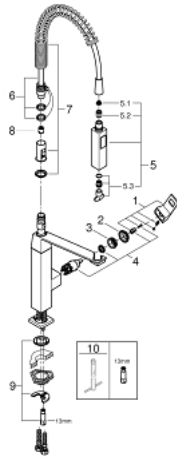

31 395 000 EUROCUBE SINGLE-LEVER SINK MIXER 1/2"

תיאור המוצר

- כרום: צבע
- גימור GROHE LongLife
- מחסנית קרמית מ"מ 28 evoMklis EHORG
- **שסתום הטייה: מזלף/סילון מקלחת / SpeedClean**
- חזרה אוטומטית לריסוס למינרי
- מתז מתכת
- פיה מסתובבת
- אזור סיבוב 140°
- 360° זרוע קפיץ ניתנת לתמרון
- מוגן מפני זרימה חוזרת
- צינורות חיבור גמישים
- מערכת התקנה מהירה
- maximum flow rate (at 3 bar): 8 l/min

31 395 000 EUROCUBE SINGLE-LEVER SINK MIXER 1/2"

עכשיו – 2016 ראוני, חלקי חילוף

1: Lever (חלק מס. 46788000)

2: Cap (חלק מס. 46581000)

3: Fitting ring (חלק מס. 07419000)

4: Cartridge (חלק מס. 46580000)

5: Pull-Out spray (חלק מס. 46924000)

5.1: מסננת (חלק מס. 0676800M)

5.2: Non-return valve (חלק מס. 08565000)

5.3: Mousseur set (חלק מס. 13937000)

6: Shower hose (חלק מס. 46871000)

7: קפיץ (חלק מס. 46873SD0)

8: Non-return valve (חלק מס. 08567000)

9: Shank mounting kit (חלק מס. 46671000)

10: Mounting wrench (חלק מס. 19017000)*

* אביזרים אופציונליים