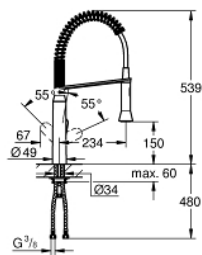

31 379 DC0 K7 SINGLE-LEVER SINK MIXER 1/2"

תיאור המוצר

- כרום מוברש: צבע
- גימור LongLife GROHE
- מחסנית קרמית מ"מ 35 evoMklis EHORG
- מזלף מקצועי
- **שסתום הטייה: מזלף/סילון מקלחת /> SpeedClean**
- **החזר אוטומטי למזלף**
- **מתז מתכת**
- **מגביל קצב זרימה מתכוונן**
- **פיה מסתובבת**
- **אזור סיבוב 140°**
- **מוגן מפני זרימה חוזרת**
- **צינורות חיבור גמישים**
- **מערכת התקנה מהירה**
- **maximum flow rate (at 3 bar): 14.5 l/min**

31 379 DC0 K7 SINGLE-LEVER SINK MIXER 1/2"

עכשיו – 2016 טסוגוא, חלקי חילוף

1: Lever (חלק מס. 46729DC0)

2: Cap (חלק מס. 46116DC0)

3: Screw coupling (חלק מס. 46460000)

4: Cartridge (חלק מס. 46374000)

5: Pull-Out spray (חלק מס. 46731DC0)

5.1: Non-return valve (חלק מס. 08565000)

5.2: Mousseur (חלק מס. 46711000)

6: Shower hose (חלק מס. 46871DC0)

7: קפיץ (חלק מס. 46873SD0)

8: Holder pull out spray (חלק מס. 46734DC0)

9: Shank mounting kit (חלק מס. 46671000)