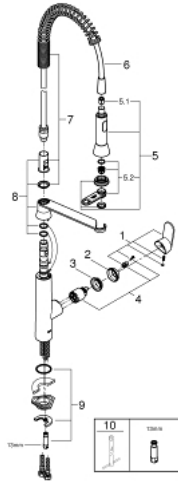

31 379 DC0 K7 SINGLE-LEVER SINK MIXER 1/2"

תיאור המוצר

- כרום מוברש: צבע
- גימור LongLife GROHE
- מחסנית קרמית מ"מ 35 evoMklis EHORG
- מזלף מקצועי
- **שסתום הטייה: מזלף/סילון מקלחת /> SpeedClean**
- **החזר אוטומטי למזלף**
- **מתז מתכת**
- **מגביל קצב זרימה מתכוונן**
- **פיה מסתובבת**
- **אזור סיבוב 140°**
- **מוגן מפני זרימה חוזרת**
- **צינורות חיבור גמישים**
- **מערכת התקנה מהירה**
- **maximum flow rate (at 3 bar): 14.5 l/min**

31 379 DC0 K7 SINGLE-LEVER SINK MIXER 1/2"

עכשיו – 2016 טסוגוא, חלקי חילוף

1: Lever (חלק מס. 46729DC0)

2: Cap (חלק מס. 46116DC0)

3: Screw coupling (חלק מס. 46460000)

4: Cartridge (חלק מס. 46374000)

5: Pull-Out spray (חלק מס. 46731DC0)

5.1: Non-return valve (חלק מס. 08565000)

5.2: Mousseur (חלק מס. 46711000)

6: Shower hose (חלק מס. 46871DC0)

7: קפיץ (חלק מס. 46873SD0)

8: Holder pull out spray (חלק מס. 46734DC0)

9: Shank mounting kit (חלק מס. 46671000)

10: מפתח בוקסה* (חלק מס. 19332000)

11: Mounting wrench (חלק מס. 19017000)*

* אביזרים אופציונליים