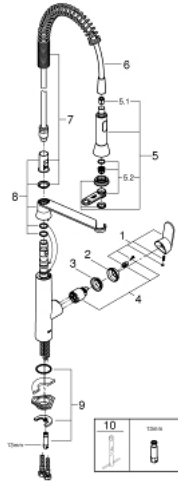

31 379 000 K7 SINGLE-LEVER SINK MIXER 1/2"

עכשיו - 2016 טסוגוא, חלקי חילוף

1: Lever (חלק מס. 46729000)

2: Cap (חלק מס. 46116000)

3: Screw coupling (חלק מס. 46460000)

4: Cartridge (חלק מס. 46374000)

5: Pull-Out spray (חלק מס. 46731000)

5.1: Non-return valve (חלק מס. 08565000)

5.2: Mousseur (חלק מס. 46711000)

6: Shower hose (חלק מס. 46871000)

7: קפיץ (חלק מס. 46873SD0)

8: Holder pull out spray (חלק מס. 46734000)

9: Shank mounting kit (חלק מס. 46671000)

10: מפתח בוקסה* (חלק מס. 19332000)

11: Mounting wrench (חלק מס. 19017000)*

* אביזרים אופציונליים