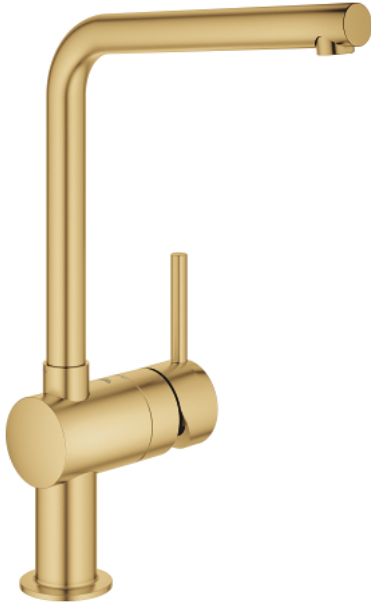

31 375 GN0 MINTA SINGLE-LEVER SINK MIXER 1/2"

תיאור המוצר

- זהב צהוב מוברש: צבע
- פיית "ר"
- גימור GROHE LongLife
- מחסנית קרמית מ"מ 46 מ"מ evoMkIIS EHORG
- מגביל קצב זרימה מתכוונן
- פיה צינורית מסתובבת
- טווח סיבוב °063/°051/°0
- צינורות חיבור גמישים
- מוגן מפני זרימה חוזרת
- מערכת התקנה מהירה
- maximum flow rate (at 3 bar): 11.5 l/min