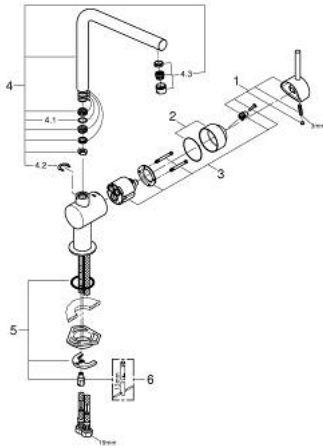

31 375 DC0 MINTA SINGLE-LEVER SINK MIXER 1/2"

תיאור המוצר

- כרום מוברש: צבע
- פיית "ר"
- התקנת חור יחיד
- גימור GROHE LongLife
- מחסנית קרמית מ"מ 46
- מגביל קצב זרימה מתכוונן
- פיה צינורית מסתובבת
- טווח סיבוב °063/°051/°0
- צינורות חיבור גמישים
- מוגן מפני זרימה חוזרת
- מערכת התקנה מהירה
- maximum flow rate (at 3 bar): 11.5 l/min

31 375 DC0 MINTA SINGLE-LEVER SINK MIXER 1/2"

חלקי חילוף, רבמטפס - 2012 רבמטפס, 2014

1: Lever (חילוף מס. 46015DC0)

2: Cap (חילוף מס. 46025DC0)

3: Cartridge (חילוף מס. 46048000)

4: פיה (חילוף מס. 13348DC0)

4.1: Sealing washer (חילוף מס. 0128500M)

4.2: Safety ring (חילוף מס. 0485300M)

4.3: Mousseur (חילוף מס. 64186DC0)

5: Shank mounting kit (חילוף מס. 46249000)

6: Mounting wrench (חילוף מס. 19017000)*

* אביזרים אופציונליים