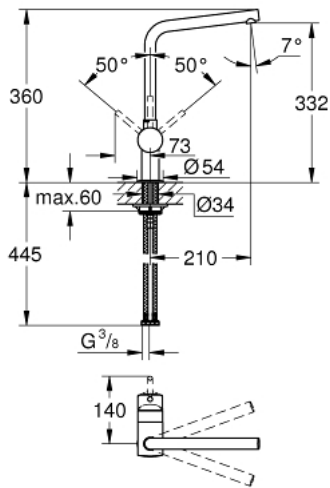

31 375 DC0 MINTA SINGLE-LEVER SINK MIXER 1/2"

תיאור המוצר

- כרום מוברש: צבע
- פיית "ר"
- התקנת חור יחיד
- גימור GROHE LongLife
- מחסנית קרמית מ"מ 46
- מגביל קצב זרימה מתכוונן
- פיה צינורית מסתובבת
- טווח סיבוב °063/°051/°0
- צינורות חיבור גמישים
- מוגן מפני זרימה חוזרת
- מערכת התקנה מהירה
- maximum flow rate (at 3 bar): 11.5 l/min

31 375 DC0 MINTA SINGLE-LEVER SINK MIXER 1/2"

חלקי חילוף, רבמטפס - 2012 רבמטפס, 2014

1: Lever (חילוף מס. 46015DC0)

2: Cap (חילוף מס. 46025DC0)

3: Cartridge (חילוף מס. 46048000)

4: פיה (חילוף מס. 13348DC0)

4.1: Sealing washer (חילוף מס. 0128500M)