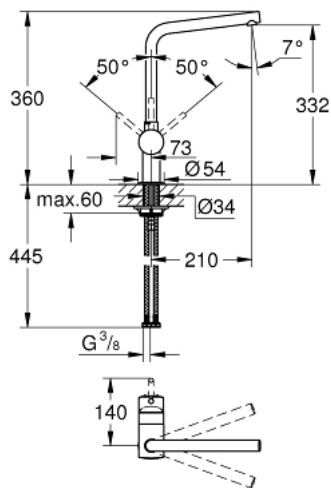

31 375 AL0 MINTA SINGLE-LEVER SINK MIXER 1/2"

תיאור המוצר

- אפור גרפיט מוברש: צבע
- פיית "ר"
- גימור GROHE LongLife
- מחסנית קרמית מ"מ 46 מ"מ evoMkIIS EHORG
- מגביל קצב זרימה מתכוונן
- פיה צינורית מסתובבת
- טווח סיבוב °063/°051/°0
- צינורות חיבור גמישים
- מוגן מפני זרימה חוזרת
- מערכת התקנה מהירה
- maximum flow rate (at 3 bar): 11.5 l/min

31 375 AL0 MINTA SINGLE-LEVER SINK MIXER 1/2"

עכשיו - 2018 צרם, חלקי חילוף

1: Lever (חלק מס. 46015AL0)

2: Cap (חלק מס. 46025AL0)

3: Cartridge (חלק מס. 46048000)

4: פיה (חלק מס. 13348AL0)

4.1: Sealing washer (חלק מס. 0128500M)

4.2: Safety ring (חלק מס. 0485300M)

4.3: Mousseur (חלק מס. 64186AL0)

5: Shank mounting kit (חלק מס. 46249000)

6: Mounting wrench (חלק מס. 19017000)*

* אביזרים אופציונליים