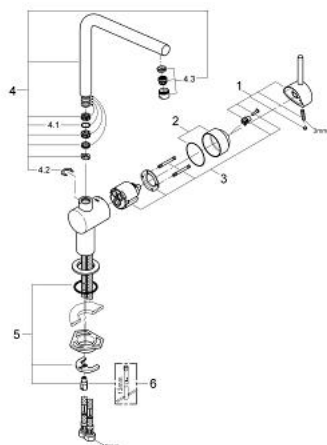

31 375 AL0 MINTA SINGLE-LEVER SINK MIXER 1/2"

תיאור המוצר

- אפור גרפיט מוברש: צבע
- פיית "ר"
- גימור GROHE LongLife
- מחסנית קרמית מ"מ 46 מ"מ evoMkIIS EHORG
- מגביל קצב זרימה מתכוונן
- פיה צינורית מסתובבת
- טווח סיבוב °063/°051/°0
- צינורות חיבור גמישים
- מוגן מפני זרימה חוזרת
- מערכת התקנה מהירה
- maximum flow rate (at 3 bar): 11.5 l/min

31 375 AL0 MINTA SINGLE-LEVER SINK MIXER 1/2"

עכשיו - 2018 צרם, חלקי חילוף

1: Lever (חלק מס. 46015AL0)

2: Cap (חלק מס. 46025AL0)

3: Cartridge (חלק מס. 46048000)

4: פיה (חלק מס. 13348AL0)

4.1: Sealing washer (חלק מס. 0128500M)

4.2: Safety ring (חלק מס. 0485300M)

4.3: Mousseur (חלק מס. 64186AL0)

5: Shank mounting kit (חלק מס. 46249000)

6: Mounting wrench (חלק מס. 19017000)*

* אביזרים אופציונליים