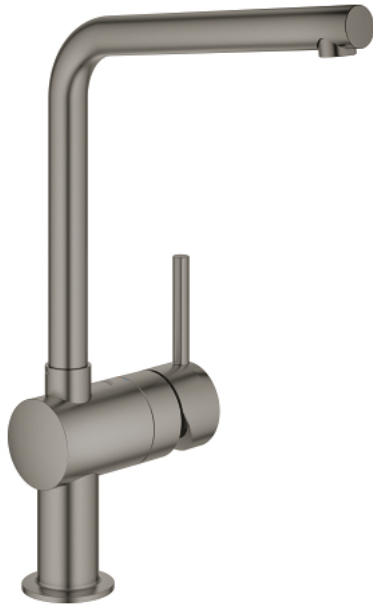

31 375 AL0 MINTA SINGLE-LEVER SINK MIXER 1/2"

תיאור המוצר

- אפור גרפיט מוברש: צבע
- פיית "ר"
- גימור GROHE LongLife
- מחסנית קרמית מ"מ 46 מ"מ evoMkIIS EHORG
- מגביל קצב זרימה מתכוונן
- פיה צינורית מסתובבת
- טווח סיבוב °063/°051/°0
- צינורות חיבור גמישים
- מוגן מפני זרימה חוזרת
- מערכת התקנה מהירה
- maximum flow rate (at 3 bar): 11.5 l/min

31 375 AL0 MINTA SINGLE-LEVER SINK MIXER 1/2"

עכשיו - 2018 צרם, חלקי חילוף

1: Lever (חלק מס. 46015AL0)

2: Cap (חלק מס. 46025AL0)

3: Cartridge (חלק מס. 46048000)

4: פיה (חלק מס. 13348AL0)

4.1: Sealing washer (חלק מס. 0128500M)