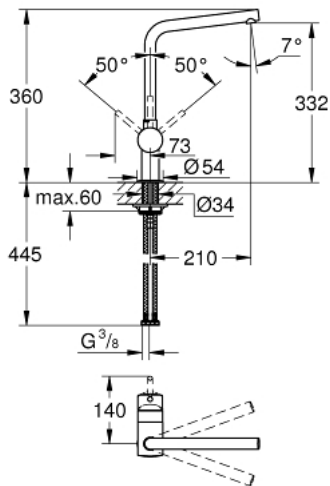

## 31 375 000 MINTA SINGLE-LEVER SINK MIXER 1/2"

### תיאור המוצר

- כרום: צבע
- פיית "ר"
- התקנת חור יחיד
- גימור GROHE LongLife
- מחסנית קרמית מ"מ 46
- מגביל קצב זרימה מתכוונן
- פיה צינורית מסתובבת
- טווח סיבוב °063/°051/°0
- צינורות חיבור גמישים
- מוגן מפני זרימה חוזרת
- מערכת התקנה מהירה
- maximum flow rate (at 3 bar): 11.5 l/min

## 31 375 000 MINTA SINGLE-LEVER SINK MIXER 1/2"

חלקי חילוף, רבמטפס - 2012 רבמטפס, 2014

1: Lever (חילוף מס. חלק 46015000)

2: Cap (חילוף מס. חלק 46025000)

3: Cartridge (חילוף מס. חלק 46048000)

4: פיה (חילוף מס. חלק 13348000)