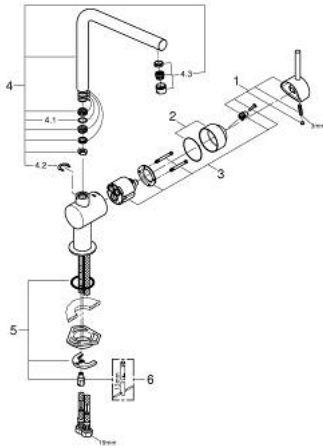

## 31 375 000 MINTA SINGLE-LEVER SINK MIXER 1/2"

### תיאור המוצר

- כרום: צבע
- פיית "ר"
- התקנת חור יחיד
- גימור GROHE LongLife
- מחסנית קרמית מ"מ 46
- מגביל קצב זרימה מתכוונן
- פיה צינורית מסתובבת
- טווח סיבוב °063/°051/°0
- צינורות חיבור גמישים
- מוגן מפני זרימה חוזרת
- מערכת התקנה מהירה
- maximum flow rate (at 3 bar): 11.5 l/min

## 31 375 000 MINTA SINGLE-LEVER SINK MIXER 1/2"

חלקי חילוף, רבמטפס - 2012 רבמטפס, 2014

1: Lever (חילוף מס. חלק 46015000)

2: Cap (חילוף מס. חלק 46025000)

3: Cartridge (חילוף מס. חלק 46048000)

4: פיה (חילוף מס. חלק 13348000)