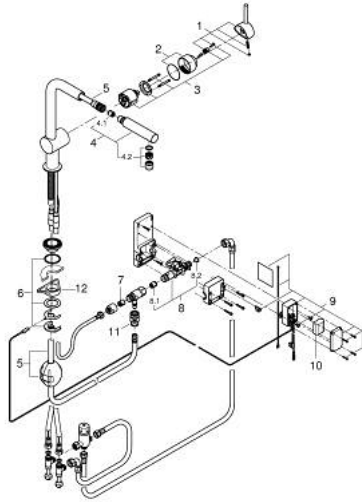

31 360 DC1 MINTA TOUCH ELECTRONIC SINGLE-LEVER SINK MIXER 1/2"

תיאור המוצר

- כרום מוברש: צבע
- פיית "ר"
- מגע: הפעלת מים באמצעות מגע עור
- מתח סוללה 6 וולט סוללת ליתיום, מסוג CR-P2
- מאושר על ידי CE
- שסתום סולנואיד
- שסתום ערבול ערך קבוע
- עצירת בטיחות אוטומטית אחרי 60 שניות (הגדרת יצרן)
- סוג הגנה IP 44
- מחסנית קרמית מ"מ 46 מ"מ evoMkIIS EHORG
- Pull-Out spout for greater flexibility
- החזר אוטומטי למזלף
- מגביל קצב זרימה מתכוונן
- swivel tubular spout, swivel area 360°
- מוגן מפני זרימה חוזרת
- צינורות חיבור גמישים
- מערכת התקנה מהירה
- maximum flow rate (at 3 bar): 10 l/min

31 360 DC1 MINTA TOUCH ELECTRONIC SINGLE-LEVER SINK MIXER 1/2"

עכשיו – ינוי, 2024 חלקי חילוף

1: Lever (מס.חלק חילוף) 46015DC0

2: Cap (מס.חלק חילוף) 46025DC0

3: Cartridge (מס.חלק חילוף) 46048000

4: Pull-Out spray (מס.חלק חילוף) 46858DC0

4.1: Non-return valve (מס.חלק חילוף) 08565000

4.2: Mousseur (מס.חלק חילוף) 13967DC0

5: Hose for sink mixer with pull-out dual spray or mousseur (מס.חלק חילוף) 48293000

6: Shank mounting kit (מס.חלק חילוף) 46345000

7: Non-return valve (מס.חלק חילוף) 08565000

8: שסתום סולינאיד (מס.חלק חילוף) 48213000

8.1: Non-return valve (מס.חלק חילוף) 08565000

8.2: מסננת (מס.חלק חילוף) 42395000

9: Control unit (מס.חלק חילוף) 48214000