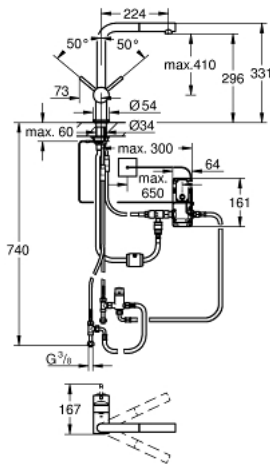

31 360 DC1 MINTA TOUCH ELECTRONIC SINGLE-LEVER SINK MIXER 1/2"

תיאור המוצר

- כרום מוברש: צבע
- פיית "ר"
- מגע: הפעלת מים באמצעות מגע עור
- מתח סוללה 6 וולט סוללת ליתיום, מסוג CR-P2
- מאושר על ידי CE
- שסתום סולנואיד
- שסתום ערבול ערך קבוע
- עצירת בטיחות אוטומטית אחרי 60 שניות (הגדרת יצרן)
- סוג הגנה IP 44
- מחסנית קרמית מ"מ 46 מ"מ evoMkIIS EHORG
- Pull-Out spout for greater flexibility
- החזר אוטומטי למזלף
- מגביל קצב זרימה מתכוונן
- swivel tubular spout, swivel area 360°
- מוגן מפני זרימה חוזרת
- צינורות חיבור גמישים
- מערכת התקנה מהירה
- maximum flow rate (at 3 bar): 10 l/min

31 360 DC1 MINTA TOUCH ELECTRONIC SINGLE-LEVER SINK MIXER 1/2"

עכשיו – ינוי, 2024 חלקי חילוף

1: Lever (מס.חלק חילוף) 46015DC0

2: Cap (מס.חלק חילוף) 46025DC0

3: Cartridge (מס.חלק חילוף) 46048000

4: Pull-Out spray (מס.חלק חילוף) 46858DC0

4.1: Non-return valve (מס.חלק חילוף) 08565000

4.2: Mousseur (מס.חלק חילוף) 13967DC0

5: Hose for sink mixer with pull-out dual spray or mousseur (מס.חלק חילוף) 48293000

6: Shank mounting kit (מס.חלק חילוף) 46345000

7: Non-return valve (מס.חלק חילוף) 08565000

8: שסתום סולינאיד (מס.חלק חילוף) 48213000

8.1: Non-return valve (מס.חלק חילוף) 08565000

8.2: מסננת (מס.חלק חילוף) 42395000

9: Control unit (מס.חלק חילוף) 48214000