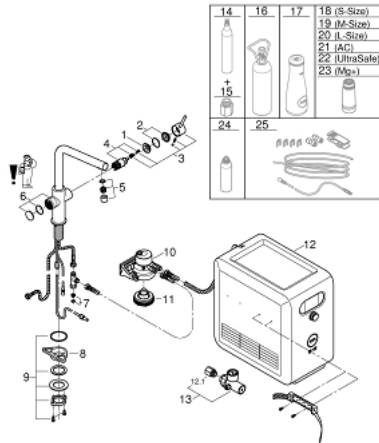

"L" GROHE BLUE PROFESSIONAL 31 347 DC3 ערכת פיית "L"

עכשיו - 2013 טסוגוא, חלקי חילוף

- 1: Fitting ring (חילוף מס.חלק 07419000)
 - 2: Cap (חילוף מס.חלק 46581DC0)
 - 3: Lever (חילוף מס.חלק 46957DC0)
 - 4: Cartridge (חילוף מס.חלק 46580000)
 - 5: Mousseur (חילוף מס.חלק 48194DC0)
 - 6: Operating unit (חילוף מס.חלק 46958DC0)
 - 7: Dirt strainer (חילוף מס.חלק 47576000)
 - 8: לוחית תמיכה (חילוף מס.חלק 05334000)
 - 9: Shank fastening assembly (חילוף מס.חלק 48384000)
 - 10: Filter head (חילוף מס.חלק 64508001)
 - 11: Cooler and carbonizer (חילוף מס.חלק 40554001)
 - 12: Pressure indicator (חילוף מס.חלק 46717000)
 - 12.1: מתאם CO₂ (חילוף מס.חלק 40962000)
 - אשוני 425 גרם CO₂ (בבקוים 4) יחידות)* (חילוף מס.חלק 40422000)
 - 13: סטר
 - 14: מתאם CO₂* (חילוף מס.חלק 40962000)
 - 15: Starter kit 2 kg CO₂ bottle (חילוף מס.חלק 40423000)*
 - 16: Glass carafe (חילוף מס.חלק 40405000)*
 - 17: פילטר מידה S (חילוף מס.חלק 40404001)*
 - 18: פילטר מידה M (חילוף מס.חלק 40430001)*
 - 19: פילטר מידה L (חילוף מס.חלק 40412001)*
 - 20: Activated carbon filter (חילוף מס.חלק 40547001)*
 - 21: מסנן UltraSafe (חילוף מס.חלק 40575001)*
 - 22: Magnesium+ filter (חילוף מס.חלק 40691001)*
 - 23: Cleaning cartridge (חילוף מס.חלק 40434001)*
 - 24: Cleaning cartridge adapter (חילוף מס.חלק 40694000)*
 - 25: Extension set (חילוף מס.חלק 40843000)*
- * אביזרים אופציונליים