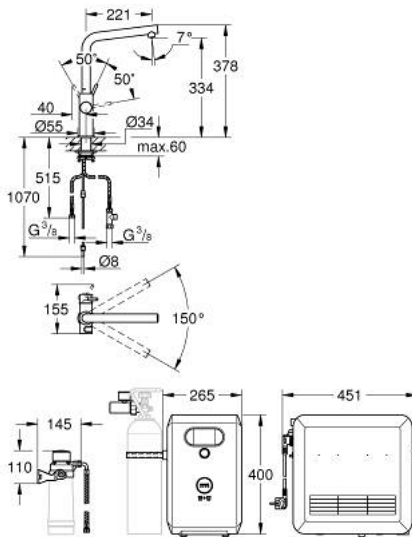

GROHE BLUE PROFESSIONAL 31 347 DC3 ערכת פיית "L"

תיאור המוצר (1/2)

- כרום מוברש: צבע
- מיקסר כיור ידית אחת עם פונקציית סינון />
- פיית "ר"
- לחצנים עבור 3 סוגים של מים מסוננים ומצוננים
- צלול, גיזוז בינוני, תוסס
- גימור GROHE LongLife
- מחסנית קרמית 28 מ"מ evoMkiiS EHORG
- swivel tubular spout, swivel area 150°
- נתיבי מים פנימיים נפרדים למים מסוננים ולא מסוננים
- צינורות חיבור גמישים
- מצנן GROHE Blue Professional
- מזרים 12 ליטרים של מים צוננים בשעה
- יחידת קירור 270 וואט, 032 וולט, 50 הרץ
- סוג הגנה IP 21
- מאושר על ידי CE
- נדרשים חורי אוורור בתחתית ארון המטבח
- GROHE אפשר להגדיר ולנטר את המסנן ואת קיבולת ה-OC, בעזרת אפליקציית ONDUS
- התראות דחיפה בסינון נמור בהתאמה לקיבולת CO₂
- עם Bluetooth* וממשק Wi-Fi לתקשורת נתונים אלחוטית
- עבור מכשירי Apple** ו-Android
- (משתנה לפי החומרים /> ושירות שבין המשדר והמקלט. טווח Bluetooth (01) מ' מקסימו
- cleaning cartridge adapter, for use with GROHE Blue cleaning cartridge 40 434 001
- ראש מסנן עם כוונן קושי מים גמיש
- CO₂ pressure indicator
- eulB GR, בקבוק CO2 ומחסנית ניקוי לא כלולים במשלוח, ויש להזמין /> אותם בנפרד. מסנן GROHE
- suitable filters:- filter S-size, capacity 600 l at 20° dKH (40 404 001)- filter M-size, capacity 1500 l at 20° dKH (40 430 001)- filter L-size, capacity 2500 l at 20° dKH (40 412 001)- activated carbon filter, capacity 3000 l (40 547 001)- Ultrasafe filter, capacity 3000 l (40 575 002)- Magnesium + Zinc filter, capacity 400 l at 17° dGH (40 691 002)