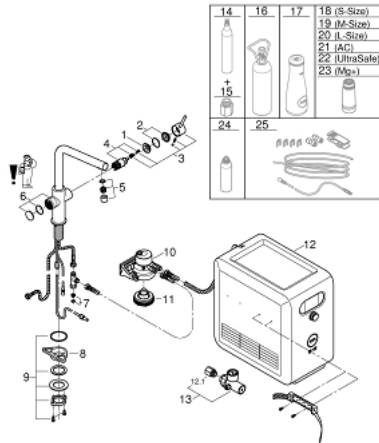

GROHE BLUE PROFESSIONAL 31 347 003 ערכת פיית "L"

עכשיו - 2017 פרם, חלקי חילוף

- 1: Fitting ring (חילוף מס.חלק 07419000)
  - 2: Cap (חילוף מס.חלק 46581000)
  - 3: Lever (חילוף מס.חלק 46957000)
  - 4: Cartridge (חילוף מס.חלק 46580000)
  - 5: Mousseur (חילוף מס.חלק 48194000)
  - 6: Operating unit (חילוף מס.חלק 46958000)
  - 7: Dirt strainer (חילוף מס.חלק 47576000)
  - 8: לוחית תמיכה (חילוף מס.חלק 05334000)
  - 9: Shank fastening assembly (חילוף מס.חלק 48384000)
  - 10: Filter head (חילוף מס.חלק 64508001)
  - 11: Cooler and carbonizer (חילוף מס.חלק 40554001)
  - 12: Pressure indicator (חילוף מס.חלק 46717000)
  - 12.1: מתאם CO<sub>2</sub> (חילוף מס.חלק 40962000)
  - אשוני 425 גרם CO<sub>2</sub> (בבוקים 4 יחידות)\* (חילוף מס.חלק 40422000)
  - 13: סטר
  - 14: מתאם CO<sub>2</sub>\* (חילוף מס.חלק 40962000)
  - 15: Starter kit 2 kg CO<sub>2</sub> bottle (חילוף מס.חלק 40423000)\*
  - 16: Glass carafe (חילוף מס.חלק 40405000)\*
  - 17: פילטר מידה S (חילוף מס.חלק 40404001)\*
  - 18: פילטר מידה M (חילוף מס.חלק 40430001)\*
  - 19: פילטר מידה L (חילוף מס.חלק 40412001)\*
  - 20: Activated carbon filter (חילוף מס.חלק 40547001)\*
  - 21: מסנן UltraSafe (חילוף מס.חלק 40575001)\*
  - 22: Magnesium+ filter (חילוף מס.חלק 40691001)\*
  - 23: Cleaning cartridge (חילוף מס.חלק 40434001)\*
  - 24: Cleaning cartridge adapter (חילוף מס.חלק 40694000)\*
  - 25: Extension set (חילוף מס.חלק 40843000)\*
- \* אביזרים אופציונליים