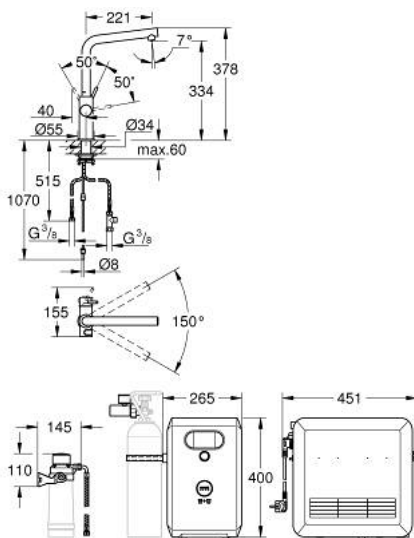

GROHE BLUE PROFESSIONAL 31 347 003 ערכת פיית "L"

תיאור המוצר (1/2)

- כרום: צבע
- מיקסר כיור ידית אחת עם פונקציית סיבון />
- פיית "ר"
- לחצנים עבור 3 סוגים של מים מסוננים ומצוננים
- צלול, גיזוז בינוני, תוסס
- גימור כרום GROHE LongLife
- מחסנית קרמית 28 מ"מ evoMkiiS EHORG
- swivel tubular spout, swivel area 150°
- נתיבי מים פנימיים נפרדים למים מסוננים ולא מסוננים
- צינורות חיבור גמישים
- מצנן GROHE Blue Professional
- מזרים 12 ליטרים של מים מוגזים צוננים בשעה
- יחידת קירור 270 ואט, 032 וולט, 50 הרץ
- סוג הגנה IP 21
- מאושר על ידי CE
- נדרשים חורי אוורור בתחתית ארון המטבח
- GROHE
- אפשר להגדיר ולנטר את המסנן ואת קיבולת ה-OC<sub>2</sub> בעזרת אפליקציית ONDUS
- cleaning cartridge adapter, for use with GROHE Blue cleaning cartridge 40 434 001
- CO<sub>2</sub> pressure indicator
- eulB GR, בקבוק CO<sub>2</sub> ומחסנית ניקוי לא כלולים במשלוח, ויש להזמין /> אותם בנפרד מסנן GROHE
- suitable filters:- filter S-size, capacity 600 l at 20° dKH (40 404 001)- filter M-size, capacity 1500 l at 20° dKH (40 430 001)- filter L-size, capacity 2500 l at 20° dKH (40 412 001)- activated carbon filter, capacity 3000 l (40 547 001)- Ultrasafe filter, capacity 3000 l (40 575 002)- Magnesium + Zinc filter, capacity 400 l at 17° dGH (40 691 002)