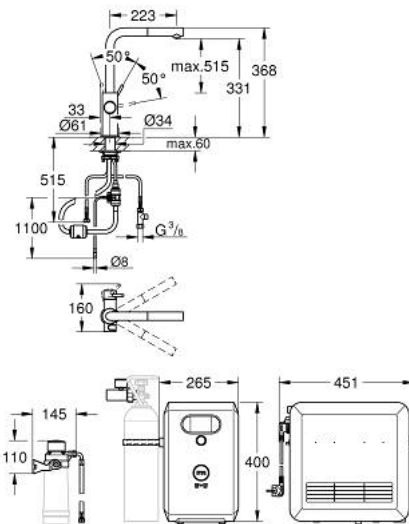

## 31 326 DC2 GROHE BLUE PROFESSIONAL L-SPOUT KIT WITH PULL-OUT MOUSSEUR

### תיאור המוצר (1/2)

- כרום מוברש: צבע
- מיקסר כיור ידית אחת עם פונקציית סיבון />
- פיית "ר"
- לחצנים עבור 3 סוגים של מים מסוננים ומצוננים
- צלול, גיזוז בינוני, תוסס
- גימור GROHE LongLife
- מחסנית קרמית 28 מ"מ evoMkiiS EHORG
- Pull-Out spout for greater flexibility
- swivel tubular spout, swivel area 360°
- נתיבי מים פנימיים נפרדים למים מסוננים ולא מסוננים
- צינורות חיבור גמישים
- מצנן GROHE Blue Professional
- מזרים 12 ליטרים של מים מוגזים צוננים בשעה
- יחידת קירור 270 וואט, 032 וולט, 50 הרץ
- סוג הגנה IP 21
- מאושר על ידי CE
- נדרשים חורי אורז בתחתית ארון המטבח
- GROHE
- אפשר להגדיר ולנטר את המסנן ואת קיבולת ה-OC, בעזרת אפליקציית ONDUS
- התראות דחיפה בסינון נמוך בהתאמה לקיבולת CO<sub>2</sub>
- עם Bluetooth\* וממשק Wi-Fi לתקשורת נתונים אלחוטית
- עבור מכשירי Apple\*\* ו-Android
- (מ) משתנה לפי החומרים /<rb>שנעשה בהם שימוש /> והקירות שבין המסדר והמקלט
- טווח Bluetooth (01 מ' מקסימו
- 
- cleaning cartridge adapter, for use with GROHE Blue cleaning cartridge 40 434 001
- CO<sub>2</sub> pressure indicator
- ראש מסנן עם כוונן קושי מים גמיש
- eulB GR C02, בקבוק CO2 ומחסנית ניקוי לא כלולים במשלוח, ויש להזמין /> אותם בנפרד
- מסנן GROHE
- 
- suitable filters:- filter S-size, capacity 600 l at 20° dKH (40 404 001)- filter M-size, capacity 1500 l at 20° dKH (40 430 001)- filter L-size, capacity 2500 l at 20° dKH (40 412 001)- activated carbon filter, capacity 3000 l (40 547 001)- Ultrasafe filter, capacity 3000 l (40 575
- 002)- Magnesium + Zinc filter, capacity 400 l at 17° dGH (40 691 002)