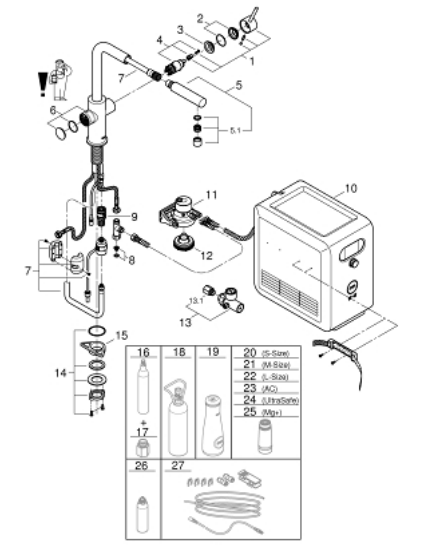

31 326 002 GROHE BLUE PROFESSIONAL L-SPOUT KIT WITH PULL-OUT MOUSSEUR

עכשיו – יאמ, 2018 חלקי חילוף

- 1: Lever (חלק מס. 46957000)
- 2: Cap (חלק מס. 46581000)
- 3: Fitting ring (חלק מס. 07419000)
- 4: Cartridge (חלק מס. 46580000)
- 5: Pull out spray (חלק מס. 46999000)
- 5.1: Mousseur GROHE Blue L spout (חלק מס. 48194000)
- 6: Operating unit (חלק מס. 46958000)
- 7: צינור למקלחת נשלפת (חלק מס. 48378000)
- 8: מסננת (חלק מס. 47576000)
- 9: Quick coupling (חלק מס. 46315000)
- 10: Cooler and carbonizer (חלק מס. 40554002)
- 11: Filter head (חלק מס. 64508001)
- 12: Cleaning cartridge adapter (חלק מס. 40694000)
- 13: Pressure indicator (חלק מס. 46717000)
- 13.1: מתאם CO₂ (חלק מס. 40962000)
- 14: Shank fastening assembly (חלק מס. 48384000)
- 15: לוחית תמיכה (חלק מס. 05334000)
- אשוןי 425 גרם CO₂ (בקבוקים 4 יחידות) * (חלק מס. 40422000)
- 16: סטר
- 17: מתאם CO₂ * (חלק מס. 40962000)
- 18: Starter kit 2 kg CO₂ bottle (חלק מס. 40423000) *
- 19: Glass carafe (חלק מס. 40405000) *
- 20: פילטר מידה S (חלק מס. 40404001) *
- 21: פילטר מידה M (חלק מס. 40430001) *
- 22: פילטר מידה L (חלק מס. 40412001) *
- 23: Activated carbon filter (חלק מס. 40547001) *
- 24: מסנן UltraSafe (חלק מס. 40575001) *
- 25: Magnesium+ filter (חלק מס. 40691001) *
- 26: Cleaning cartridge (חלק מס. 40434001) *
- 27: Extension set (חלק מס. 40843000) *