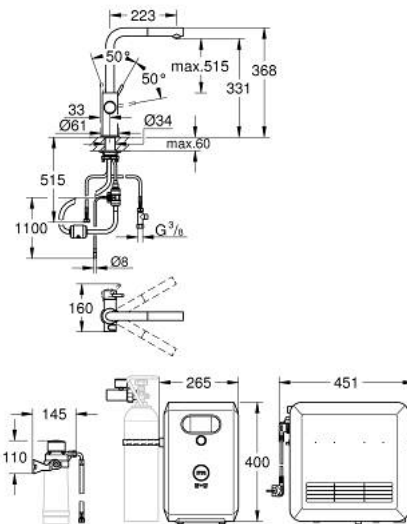

31 326 002 GROHE BLUE PROFESSIONAL L-SPOUT KIT WITH PULL-OUT MOUSSEUR

תיאור המוצר (1/2)

- כרום: צבע
- מיקסר כיוור ידית אחת עם פונקציית סיבון />
- פיית "ר"
- לחצנים עבור 3 סוגים של מים מסוננים ומצוננים
- צלול, גיזוז בינוני, תוסס
- גימור כרום GROHE LongLife
- מחסנית קרמית 28 מ"מ evoMkiiS EHORG
- Pull-Out spout for greater flexibility
- swivel tubular spout, swivel area 360°
- נתיבי מים פנימיים נפרדים למים מסוננים ולא מסוננים
- צינורות חיבור גמישים
- מצנן GROHE Blue Professional
- מזרים 12 ליטרים של מים מוגזים צוננים בשעה
- יחידת קירור 270 ואט, 032 וולט, 50 הרץ
- סוג הגנה IP 21
- מאושר על ידי CE
- נדרשים חורי אורז בתחתית ארון המטבח
- GROHE
- אפשר להגדיר ולנטר את המסנן ואת קיבולת ה-OC, בעזרת אפליקציית ONDUS
- cleaning cartridge adapter, for use with GROHE Blue cleaning cartridge 40 434 001
- CO₂ pressure indicator
- בקבוק CO₂ ומחסנית ניקוי לא כלולים במשלוח, ויש להזמין />
- מסנן GROHE
- suitable filters:- filter S-size, capacity 600 l at 20° dKH (40 404 001)- filter M-size, capacity 1500 l at 20° dKH (40 430 001)- filter L-size, capacity 2500 l at 20° dKH (40 412 001)- activated carbon filter, capacity 3000 l (40 547 001)- Ultrasafe filter, capacity 3000 l (40 575 002)- Magnesium + Zinc filter, capacity 400 l at 17° dGH (40 691 002)