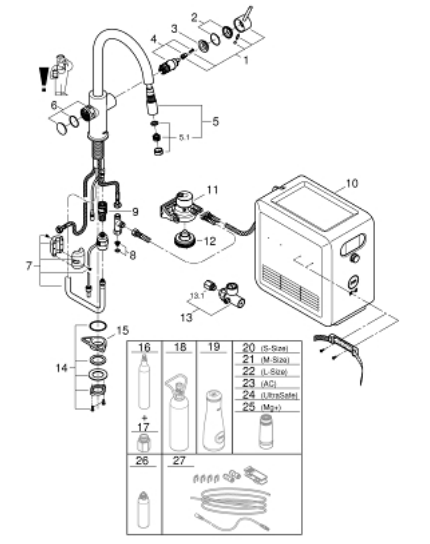

31 325 DC2 GROHE BLUE PROFESSIONAL C-SPOUT KIT WITH PULL-OUT SPOUT

עכשיו – יאמ, 2018 חלקי חילוף

- 1: Lever (חלק מס. 46957DC0)
- 2: Cap (חלק מס. 46581DC0)
- 3: Fitting ring (חלק מס. 07419000)
- 4: Cartridge (חלק מס. 46580000)
- 5: Pull out spray (חלק מס. 48427DC0)
- 5.1: Mousseur (חלק מס. 48379DC0)
- 6: Operating unit (חלק מס. 46958DC0)
- 7: Hose for pull-out shower (חלק מס. 48378000)
- 8: Dirt strainer (חלק מס. 47576000)
- 9: Quick coupling (חלק מס. 46315000)
- 10: Cooler and carbonizer (חלק מס. 40554001)
- 11: Filter head (חלק מס. 64508001)
- 12: Pressure indicator (חלק מס. 46717000)
- 12.1: מתאם (חלק מס. 40962000)
- 13: Shank fastening assembly (חלק מס. 48384000)
- 14: לוחית תמיכה (חלק מס. 05334000)
- אשוני 425 גרם CO₂ (בבוקים 4 יחידות) * (חלק מס. 40422000)
- 15: סטר
- 16: מתאם * (חלק מס. 40962000)
- 17: Starter kit 2 kg CO₂ bottle (חלק מס. 40423000)*
- 18: Glass carafe (חלק מס. 40405000)*
- 19: פילטר מידה S (חלק מס. 40404001)*
- 20: פילטר מידה M (חלק מס. 40430001)*
- 21: פילטר מידה L (חלק מס. 40412001)*
- 22: Activated carbon filter (חלק מס. 40547001)*
- 23: מסנן * (חלק מס. 40575001) UltraSafe
- 24: Magnesium+ filter (חלק מס. 40691001)*
- 25: Cleaning cartridge (חלק מס. 40434001)*
- 26: Cleaning cartridge adapter (חלק מס. 40694000)*
- 27: Extension set (חלק מס. 40843000)*
- * אביזרים אופציונליים