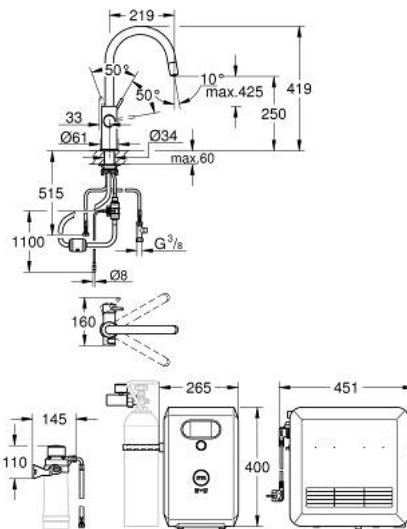

31 325 DC2 GROHE BLUE PROFESSIONAL C-SPOUT KIT WITH PULL-OUT SPOUT

תיאור המוצר (1/2)

- כרום מוברש: צבע
- מיקסר כיור ידית אחת עם פונקציית סיבון /b>
- פיית-C
- לחצנים עבור 3 סוגים של מים מסוננים ומצוננים
- צלול, גיזוז בינוני, תוסס
- גימור GROHE LongLife
- מחסנית קרמית 28 מ"מ evoMkiiS EHORG
- Pull-Out spout for greater flexibility
- swivel tubular spout, swivel area 360°
- נתיבי מים פנימיים נפרדים למים מסוננים ולא מסוננים
- צינורות חיבור גמישים
- מצנן GROHE Blue Professional
- מזרים 12 ליטרים של מים מוגזים צוננים בשעה
- יחידת קירור 270 ואט, 032 וולט, 50 הרץ
- סוג הגנה IP 21
- מאושר על ידי CE
- נדרשים חורי אורז בתחתית ארון המטבח
- GROHE אפשר להגדיר ולנטר את המסנן ואת קיבולת ה-OC, בעזרת אפליקציית ONDUS
- התראות דחיפה בסינון נמוך בהתאמה לקיבולת CO₂
- עם Bluetooth* וממשק Wi-Fi לתקשורת נתונים אלחוטית
- עבור מכשירי Apple** ו-Android
- (מ) משתנה לפי החומרים /b> שימושי /b> והקירות שבין המסדר והמקלט
- טווח Bluetooth (01) מ' מקסימו
- cleaning cartridge adapter, for use with GROHE Blue cleaning cartridge 40 434 001
- CO₂ pressure indicator
- ראש מסנן עם כוונן קושי מים גמיש
- בקבוק CO₂ eulB GR ומחסנית ניקוי לא כלולים במשלוח, ויש להזמין /b> אותם בנפרד
- מסנן GROHE
- suitable filters:- filter S-size, capacity 600 l at 20° dKH (40 404 001)- filter M-size, capacity 1500 l at 20° dKH (40 430 001)- filter L-size, capacity 2500 l at 20° dKH (40 412 001)- activated carbon filter, capacity 3000 l (40 547 001)- Ultrasafe filter, capacity 3000 l (40 575 002)- Magnesium + Zinc filter, capacity 400 l at 17° dGH (40 691 002)