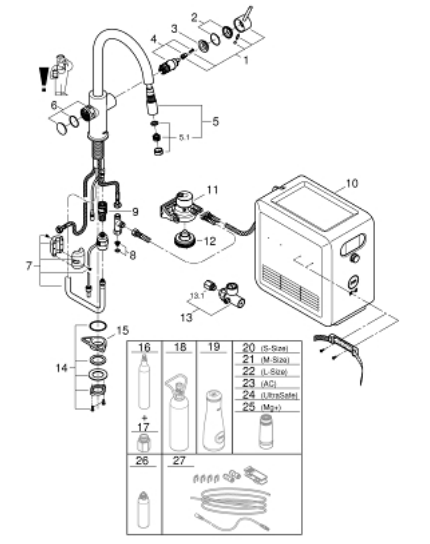

## 31 325 002 GROHE BLUE PROFESSIONAL C-SPOUT KIT WITH PULL-OUT SPOUT

עכשיו – יאמ, 2018 חלקי חילוף

1: Lever (חלק מס. 46957000)

2: Cap (חלק מס. 46581000)

3: Fitting ring (חלק מס. 07419000)

4: Cartridge (חלק מס. 46580000)