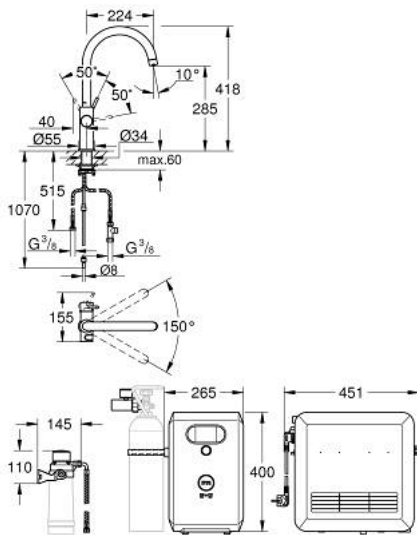

GROHE BLUE PROFESSIONAL 31 323 DC2 ערכת פיית "C"

תיאור המוצר (1/2)

- כרום מוברש: צבע
- מיקסר כיור ידית אחת עם פונקציית סינון /b> GROHE Blue
- פיית-C
- לחצנים עבור 3 סוגים של מים מסוננים ומצוננים
- צלול, גיזוז בינוני, תוסס
- גימור GROHE LongLife
- מחסנית קרמית 28 מ"מ evoMkiiS EHORG
- swivel tubular spout, swivel area 150°
- נתיבי מים פנימיים נפרדים למים מסוננים ולא מסוננים
- צינורות חיבור גמישים
- מצנן GROHE Blue Professional
- מזרים 12 ליטרים של מים מוגזים צוננים בשעה
- יחידת קירור 270 וואט, 032 וולט, 50 הרץ
- סוג הגנה IP 21
- מאושר על ידי CE
- נדרשים חורי אוורור בתחתית ארון המטבח
- GROHE
- אפשר להגדיר ולנטר את המסנן ואת קיבולת ה-OC₂ בעזרת אפליקציית ONDUS
- התראות דחיפה בסינון נמור בהתאמה לקיבולת CO₂
- עם Bluetooth* וממשק Wi-Fi לתקשורת נתונים אלחוטית
- עבור מכשירי Apple** ו-Android
- (משתנה לפי החומרים /<rb>שנעשה בהם שימוש /> והקירות שבין המשדר והמקלט טווח Bluetooth (01 מ' מקסימו
-
- cleaning cartridge adapter, for use with GROHE Blue cleaning cartridge 40 434 001
- CO₂ pressure indicator
- ראש מסנן עם כוונן קושי מים גמיש
- euIB GR eulB, בקבוק CO2 ומחסנית ניקוי לא כלולים במשלוח, ויש להזמין /> אותם בנפרד מסנן GROHE
-
- suitable filters:- filter S-size, capacity 600 l at 20° dKH (40 404 001)- filter M-size, capacity 1500 l at 20° dKH (40 430 001)- filter L-size, capacity 2500 l at 20° dKH (40 412 001)- activated carbon filter, capacity 3000 l (40 547 001)- Ultrasafe filter, capacity 3000 l (40 575 002)- Magnesium + Zinc filter, capacity 400 l at 17° dGH (40 691 002)