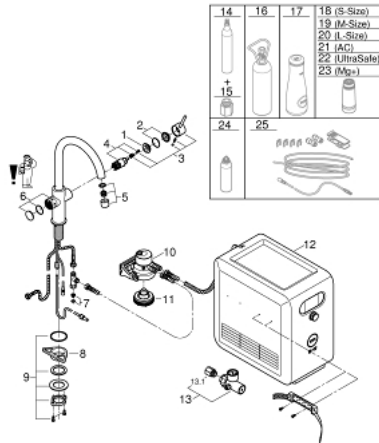

GROHE BLUE PROFESSIONAL 31 323 DC2 ערכת פיית "C"

עכשיו – 2013 טסוגוא, חלקי חילוף

1. 1: Fitting ring (חילוף מס.חלק 07419000)
  2. 2: Cap (חילוף מס.חלק 46581DC0)
  3. 3: Lever (חילוף מס.חלק 46957DC0)
  4. 4: Cartridge (חילוף מס.חלק 46580000)
  5. 5: Flow control (חילוף מס.חלק 48343DC0)
  6. 6: Operating unit (חילוף מס.חלק 46958DC0)
  7. 7: Dirt strainer (חילוף מס.חלק 47576000)
  8. 8: לוחית תמיכה (חילוף מס.חלק 05334000)
  9. 9: Shank fastening assembly (חילוף מס.חלק 48384000)
  10. 10: Filter head (חילוף מס.חלק 64508001)
  11. 11: Cooler and carbonizer (חילוף מס.חלק 40554001)
  12. 12: Pressure indicator (חילוף מס.חלק 46717000)
  - 12.1: מתאם (חילוף מס.חלק 40962000) CO_2 אשוני 425 גרם CO_2 (בבקוים 4 יחידות)* (חילוף מס.חלק 40422000)
  14. 13: סטר
  15. 14: מתאם* (חילוף מס.חלק 40962000) CO_2
  16. 15: Starter kit 2 kg CO_2 bottle (חילוף מס.חלק 40423000)*
  17. 16: Glass carafe (חילוף מס.חלק 40405000)*
  18. 17: פילטר מידה S (חילוף מס.חלק 40404001)*
  19. 18: פילטר מידה M (חילוף מס.חלק 40430001)*
  20. 19: פילטר מידה L (חילוף מס.חלק 40412001)*
  21. 20: Activated carbon filter (חילוף מס.חלק 40547001)*
  22. 21: מסנן* (חילוף מס.חלק 40575001) UltraSafe
  23. 22: Magnesium+ filter (חילוף מס.חלק 40691001)*
  24. 23: Cleaning cartridge (חילוף מס.חלק 40434001)*
  25. 24: Cleaning cartridge adapter (חילוף מס.חלק 40694000)*
  26. 25: Extension set (חילוף מס.חלק 40843000)*
2. אביזרים אופציונליים