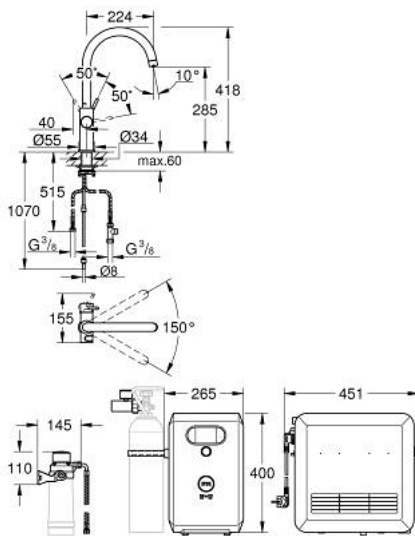

GROHE BLUE PROFESSIONAL 31 323 002 ערכת פיית "C"

תיאור המוצר (1/2)

- כרום: צבע
- מיקסר כיוור ידית אחת עם פונקציית סיבון />
- פיית-C
- לחצנים עבור 3 סוגים של מים מסוננים ומצוננים
- צלול, גיזוז בינוני, תוסס
- גימור כרום GROHE LongLife
- מחסנית קרמית 28 מ"מ evoMkiiS EHORG
- swivel tubular spout, swivel area 150°
- נתיבי מים פנימיים נפרדים למים מסוננים ולא מסוננים
- צינורות חיבור גמישים
- מצנן GROHE Blue Professional
- מזרים 12 ליטרים של מים מוגזים צוננים בשעה
- יחידת קירור 270 ואט, 032 וולט, 50 הרץ
- סוג הגנה IP 21
- מאושר על ידי CE
- נדרשים חורי אוורור בתחתית ארון המטבח
- GROHE
- אפשר להגדיר ולנטר את המסנן ואת קיבולת ה-OC, בעזרת אפליקציית ONDUS
- cleaning cartridge adapter, for use with GROHE Blue cleaning cartridge 40 434 001
- CO<sub>2</sub> pressure indicator
- eulB GR, בקבוק CO<sub>2</sub> ומחסנית ניקוי לא כלולים במשלוח, ויש להזמין /> אותם בנפרד מסנן GROHE
- suitable filters:- filter S-size, capacity 600 l at 20° dKH (40 404 001)- filter M-size, capacity 1500 l at 20° dKH (40 430 001)- filter L-size, capacity 2500 l at 20° dKH (40 412 001)- activated carbon filter, capacity 3000 l (40 547 001)- Ultrasafe filter, capacity 3000 l (40 575 002)- Magnesium + Zinc filter, capacity 400 l at 17° dGH (40 691 002)