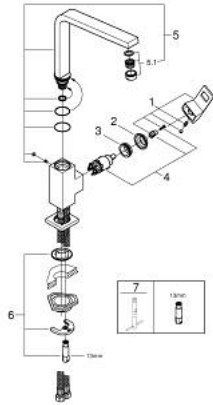

## 31 255 DC0 EUROCUBE SINGLE-LEVER SINK MIXER 1/2"

### תיאור המוצר

- כרום מוברש: צבע
- פיה גבוהה
- גימור GROHE LongLife
- מחסנית קרמית 28 מ"מ evoMkIIS EHORG
- מזלף
- פיה יצוקה מסתובבת
- שטח סיבוב 90°
- צינורות חיבור גמישים
- מערכת התקנה מהירה
- maximum flow rate (at 3 bar): 9.5 l/min

## 31 255 DC0 EUROCUBE SINGLE-LEVER SINK MIXER 1/2"

עכשיו - 2013 ססגוא, חלקי חילוף

1: Lever (חלק חילוף) מס. 46788DC0

2: Cap (חלק חילוף) מס. 46581DC0

3: Fitting ring (חלק חילוף) מס. 07419000

4: Cartridge (חלק חילוף) מס. 46580000

5: פיה (חלק חילוף) מס. 13330DC0

5.1: Mousseur (חלק חילוף) מס. 13929DC0

6: Shank mounting kit (חלק חילוף) מס. 46671000

7: Mounting wrench (חלק חילוף) מס. 19017000\*

\* אביזרים אופציונליים