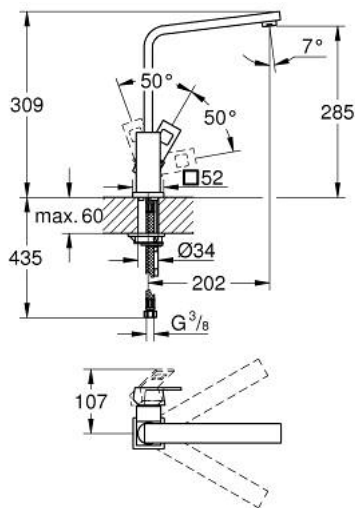

## 31 255 DC0 EUROCUBE SINGLE-LEVER SINK MIXER 1/2"

### תיאור המוצר

- כרום מוברש: צבע
- פיה גבוהה
- גימור GROHE LongLife
- מחסנית קרמית 28 מ"מ evoMkIIS EHORG
- מזלף
- פיה יצוקה מסתובבת
- שטח סיבוב 90°
- צינורות חיבור גמישים
- מערכת התקנה מהירה
- maximum flow rate (at 3 bar): 9.5 l/min

## 31 255 DC0 EUROCUBE SINGLE-LEVER SINK MIXER 1/2"

עכשיו - 2013 ססגוא, חלקי חילוף

1: Lever (חלק חילוף) מס. 46788DC0

2: Cap (חלק חילוף) מס. 46581DC0

3: Fitting ring (חלק חילוף) מס. 07419000

4: Cartridge (חלק חילוף) מס. 46580000