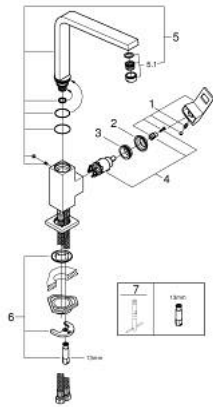

31 255 000 EUROCUBE SINGLE-LEVER SINK MIXER 1/2"

תיאור המוצר

- כרום: צבע
- גימור GROHE LongLife
- מחסנית קרמית 28 מ"מ evoMkIIS EHORG
- פיה יצוקה מסתובבת
- שטח סיבוב 90°
- צינורות חיבור גמישים
- מערכת התקנה מהירה
- maximum flow rate (at 3 bar): 9.5 l/min

31 255 000 EUROCUBE SINGLE-LEVER SINK MIXER 1/2"

עכשיו - 2010 רבמטפס, חלקי חילוף

1: Lever (חלק מס. 46788000)

2: Cap (חלק מס. 46581000)

3: Fitting ring (חלק מס. 07419000)

4: Cartridge (חלק מס. 46580000)

5: פיה (חלק מס. 13330000)

5.1: Mousseur (חלק מס. 13929000)

6: Shank mounting kit (חלק מס. 46671000)

7: Mounting wrench (חלק מס. 19017000)*

* אביזרים אופציונליים