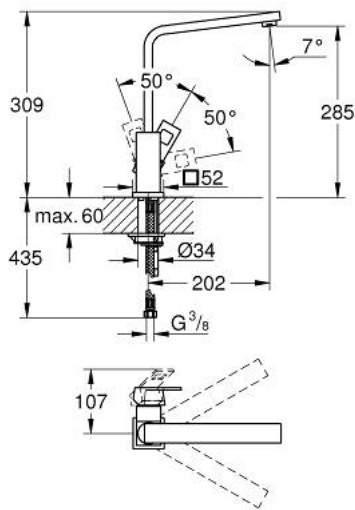

31 255 000 EUROCUBE SINGLE-LEVER SINK MIXER 1/2"

תיאור המוצר

- כרום: צבע
- גימור GROHE LongLife
- מחסנית קרמית 28 מ"מ evoMkIIS EHORG
- פיה יצוקה מסתובבת
- שטח סיבוב 90°
- צינורות חיבור גמישים
- מערכת התקנה מהירה
- maximum flow rate (at 3 bar): 9.5 l/min

31 255 000 EUROCUBE SINGLE-LEVER SINK MIXER 1/2"

עכשיו - 2010 רבמטפס, חלקי חילוף

1: Lever (חלק מס. 46788000)

2: Cap (חלק מס. 46581000)

3: Fitting ring (חלק מס. 07419000)

4: Cartridge (חלק מס. 46580000)

5: פיה (חלק מס. 13330000)

5.1: Mousseur (חלק מס. 13929000)

6: Shank mounting kit (חלק מס. 46671000)

7: Mounting wrench (חלק מס. 19017000)*

* אביזרים אופציונליים