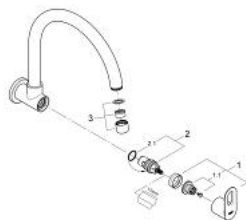

## 1/2" ברז כיוור BAULOOP 31 227 000

### תיאור המוצר

- כרום: צבע
- מותקן על הקיר
- ראש סוללה קרמי 90, 1/2" מעלות
- פיה צינורית מסתובבת
- מזלף
- גימור כרום GROHE LongLife

## 1/2" ברז BAULoop 31 227 000

עכשיו - 2010 ינוי, חלקי חילוף

1: Handle (מס.חלק חילוף) 48121000)

1.1: Replacement handle connection kit (מס.חלק חילוף) 45186000)

1.1.1: O-ring  $\varnothing$  18.2 x  $\varnothing$  1.7 (מס.חלק חילוף) 0392400M)

2: Ceramic headpart 1/2" (מס.חלק חילוף) 45882000)

2.1: O-ring  $\varnothing$  18.2 x  $\varnothing$  1.7 (מס.חלק חילוף) 0392400M)

3: Mousseur (מס.חלק חילוף) 13928000)