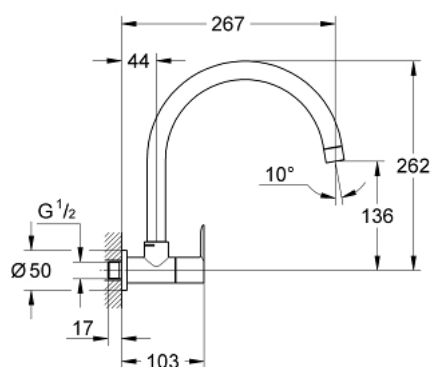

## 1/2" ברז כיוור BAULOOP 31 227 000

### תיאור המוצר

- כרום: צבע
- מותקן על הקיר
- ראש סוללה קרמי 90, 1/2" מעלות
- פיה צינורית מסתובבת
- מזלף
- גימור כרום GROHE LongLife

## 1/2" ברז BAULoop 31 227 000

עכשיו - 2010 ינוי, חלקי חילוף

1: Handle (מס.חלק חילוף) 48121000)

1.1: Replacement handle connection kit (מס.חלק חילוף) 45186000)

1.1.1: O-ring  $\varnothing$  18.2 x  $\varnothing$  1.7 (מס.חלק חילוף) 0392400M)

2: Ceramic headpart 1/2" (מס.חלק חילוף) 45882000)

2.1: O-ring  $\varnothing$  18.2 x  $\varnothing$  1.7 (מס.חלק חילוף) 0392400M)

3: Mousseur (מס.חלק חילוף) 13928000)