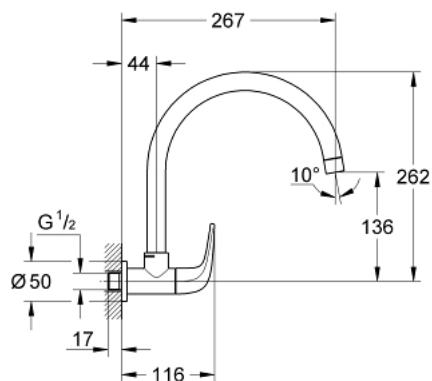

## GROHE BAUCURVE 31 226 000 ברז כיוור 1/2"

### תיאור המוצר

- כרום: צבע
- מותקן על הקיר
- ראש סוללה קרמי 90, 1/2" מעלות
- פיה צינורית מסתובבת
- מזלף
- גימור כרום GROHE LongLife

## 1/2" GROHE BAUCURVE ברז כיוור " 000 226 31

עכשיו - ינוי 2010, חלקי חילוף

1: Handle (מס.חלק חילוף) 48120000

1.1: Replacement handle connection kit (מס.חלק חילוף) 45186000

1.1.1: O-ring  $\varnothing 18.2 \times \varnothing 1.7$  (מס.חלק חילוף) 0392400M

2: Ceramic headpart 1/2" (מס.חלק חילוף) 45882000

2.1: O-ring  $\varnothing 18.2 \times \varnothing 1.7$  (מס.חלק חילוף) 0392400M

3: Mousseur (מס.חלק חילוף) 13928000