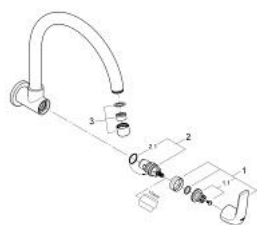

## GROHE BAUCURVE 31 226 000 ברז כיוור 1/2"

### תיאור המוצר

- כרום: צבע
- מותקן על הקיר
- ראש סוללה קרמי 90, 1/2" מעלות
- פיה צינורית מסתובבת
- מזלף
- גימור כרום GROHE LongLife

## 1/2" GROHE BAUCURVE ברז כיוור " 000 226 31

עכשיו - ינוי 2010, חלקי חילוף

1: Handle (מס.חלק חילוף) 48120000

1.1: Replacement handle connection kit (מס.חלק חילוף) 45186000

1.1.1: O-ring  $\varnothing 18.2 \times \varnothing 1.7$  (מס.חלק חילוף) 0392400M

2: Ceramic headpart 1/2" (מס.חלק חילוף) 45882000

2.1: O-ring  $\varnothing 18.2 \times \varnothing 1.7$  (מס.חלק חילוף) 0392400M

3: Mousseur (מס.חלק חילוף) 13928000