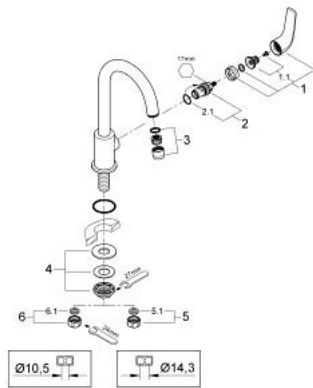

1/2" GROHE BAUCURVE 31 221 000 ברז כיוור " 1/2

תיאור המוצר

- כרום: צבע
- ראש סוללה קרמי 90 מ"מ, 1/2" מעלות
- פיה צינורית מסתובבת
- מזלף
- גימור כרום LongLife GROHE
- אומי קיבוע

1/2" GROHE BAUCURVE 31 221 000 ברז כיוור "

עכשיו - 2010 ינוי, חלקי חילוף

- 1: Handle (מס.חלק חילוף) 48120000)
- 1.1: Replacement handle connection kit (מס.חלק חילוף) 45186000)
- 1.1.1: O-ring $\varnothing 18.2 \times \varnothing 1.7$ (מס.חלק חילוף) 0392400M)
- 2: Ceramic headpart 1/2" (מס.חלק חילוף) 45882000)
- 2.1: O-ring $\varnothing 18.2 \times \varnothing 1.7$ (מס.חלק חילוף) 0392400M)
- 3: Mousseur (מס.חלק חילוף) 13928000)
- 4: Shank mounting kit (מס.חלק חילוף) 45004000)
- 5: Coupling nut 1/2" x 14.5 mm (מס.חלק חילוף) 1290200M)
- 5.1: Fibre seal $\varnothing 18,5 \times \varnothing 12 \times 2$ (מס.חלק חילוף) 0138900M)
- 6: Coupling nut 1/2" (מס.חלק חילוף) 1290100M)
- 6.1: Fibre seal $\varnothing 18,5 \times \varnothing 12 \times 2$ (מס.חלק חילוף) 0138900M)