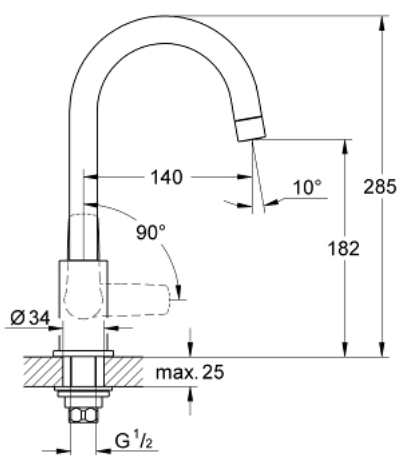

1/2" GROHE BAUCURVE 31 221 000 ברז כיוור " 1/2

תיאור המוצר

- כרום: צבע
- ראש סוללה קרמי 90 מ"מ, 1/2" מעלות
- פיה צינורית מסתובבת
- מזלף
- גימור כרום LongLife GROHE
- אומי קיבוע

1/2" GROHE BAUCURVE 31 221 000 ברז כיוור "

עכשיו - 2010 ינוי, חלקי חילוף

- 1: Handle (מס.חלק חילוף) 48120000)
- 1.1: Replacement handle connection kit (מס.חלק חילוף) 45186000)
- 1.1.1: O-ring $\varnothing 18.2 \times \varnothing 1.7$ (מס.חלק חילוף) 0392400M)
- 2: Ceramic headpart 1/2" (מס.חלק חילוף) 45882000)
- 2.1: O-ring $\varnothing 18.2 \times \varnothing 1.7$ (מס.חלק חילוף) 0392400M)
- 3: Mousseur (מס.חלק חילוף) 13928000)
- 4: Shank mounting kit (מס.חלק חילוף) 45004000)
- 5: Coupling nut 1/2" x 14.5 mm (מס.חלק חילוף) 1290200M)
- 5.1: Fibre seal $\varnothing 18,5 \times \varnothing 12 \times 2$ (מס.חלק חילוף) 0138900M)
- 6: Coupling nut 1/2" (מס.חלק חילוף) 1290100M)
- 6.1: Fibre seal $\varnothing 18,5 \times \varnothing 12 \times 2$ (מס.חלק חילוף) 0138900M)