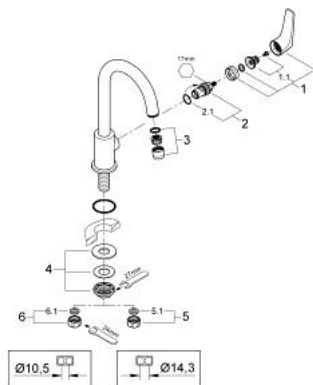

1/2" GROHE BAUFLOW 31 220 000 ברז כיוור "

**תיאור המוצר**

- כרום: צבע
- ראש סוללה קרמי 90 מ"מ, 1/2" מעלות
- פיה צינורית מסתובבת
- מזלף
- גימור כרום LongLife GROHE
- אומי קיבוע

## 1/2" GROHE BAUFLOW 31 220 000 ברז כיור "

עכשיו - 2010 ינוי, חלקי חילוף

1: Handle (מס.חלק חילוף) 48119000)

1.1: Replacement handle connection kit (מס.חלק חילוף) 45186000)

1.1.1: O-ring  $\varnothing$  18.2 x  $\varnothing$  1.7 (מס.חלק חילוף) 0392400M)

2: Ceramic headpart 1/2" (מס.חלק חילוף) 45882000)

2.1: O-ring  $\varnothing$  18.2 x  $\varnothing$  1.7 (מס.חלק חילוף) 0392400M)

3: Mousseur (מס.חלק חילוף) 13928000)

4: Shank mounting kit (מס.חלק חילוף) 45004000)

5: Coupling nut 1/2" x 14.5 mm (מס.חלק חילוף) 1290200M)

5.1: Fibre seal  $\varnothing$  18,5 x  $\varnothing$  12 x 2 (מס.חלק חילוף) 0138900M)

6: Coupling nut 1/2" (מס.חלק חילוף) 1290100M)

6.1: Fibre seal  $\varnothing$  18,5 x  $\varnothing$  12 x 2 (מס.חלק חילוף) 0138900M)