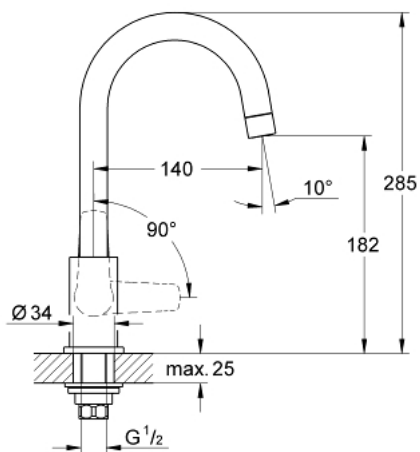

1/2" GROHE BAUFLOW 31 220 000 ברז כיוור "

**תיאור המוצר**

- כרום: צבע
- ראש סוללה קרמי 90 מ"מ, 1/2" מעלות
- פיה צינורית מסתובבת
- מזלף
- גימור כרום LongLife GROHE
- אומי קיבוע

## 1/2" GROHE BAUFLOW 31 220 000 ברז כיור "

עכשיו - 2010 ינוי, חלקי חילוף

1: Handle (מס.חלק חילוף) 48119000)

1.1: Replacement handle connection kit (מס.חלק חילוף) 45186000)

1.1.1: O-ring  $\varnothing$  18.2 x  $\varnothing$  1.7 (מס.חלק חילוף) 0392400M)

2: Ceramic headpart 1/2" (מס.חלק חילוף) 45882000)

2.1: O-ring  $\varnothing$  18.2 x  $\varnothing$  1.7 (מס.חלק חילוף) 0392400M)

3: Mousseur (מס.חלק חילוף) 13928000)

4: Shank mounting kit (מס.חלק חילוף) 45004000)

5: Coupling nut 1/2" x 14.5 mm (מס.חלק חילוף) 1290200M)

5.1: Fibre seal  $\varnothing$  18,5 x  $\varnothing$  12 x 2 (מס.חלק חילוף) 0138900M)

6: Coupling nut 1/2" (מס.חלק חילוף) 1290100M)

6.1: Fibre seal  $\varnothing$  18,5 x  $\varnothing$  12 x 2 (מס.חלק חילוף) 0138900M)