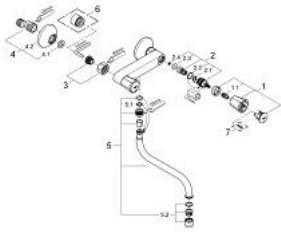

1/2" מיקסר קיר COSTA L 31 187 001

תיאור המוצר

- כרום: צבע
- ידיות מתכת
- מבודד-חום
- גימור GROHE LongLife
- ראשי סוללה GROHE Long-Life
- swivel tubular spout, swivel area 360°
- בליטה של 200 מ"מ
- מחברי S
- maximum flow rate (at 3 bar): 13 l/min

1/2" מיקסר קיר COSTA L 31 187 001

עכשיו - 2007 ינוי, חלקי חילוף

1: Handle (חילוף מס. 45994000)

1.1: חלק חילוף לחיבור לחיצה (חילוף מס. 05386000)

2: Headpart 1/2" (חילוף מס. 07146000)

2.1: Sealing washer $\varnothing 6 \times \varnothing 2$ (חילוף מס. 0128300M)

2.2: O-ring $\varnothing 18.2 \times \varnothing 1.7$ (חילוף מס. 0392400M)

2.3: Seal (חילוף מס. 0529100M)

3: Screw connection 1/2" (חילוף מס. 45044000)

4: S-union (חילוף מס. 12075000)

4.1: Seal (חילוף מס. 0138600M)

7: Screw for Costa/Avina products (חילוף מס. 48013000)*

* אביזרים אופציונליים