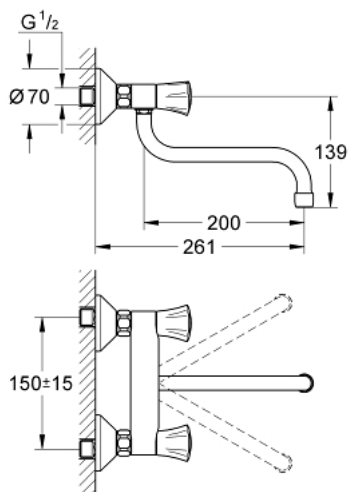

1/2" מיקסר קיר COSTA L 31 187 001

תיאור המוצר

- כרום: צבע
- ידיות מתכת
- מבודד-חום
- גימור GROHE LongLife
- ראשי סוללה GROHE Long-Life
- swivel tubular spout, swivel area 360°
- בליטה של 200 מ"מ
- מחברי S
- maximum flow rate (at 3 bar): 13 l/min

1/2" מיקסר קיר COSTA L 31 187 001

עכשיו - 2007 ינוי, חלקי חילוף

1: Handle (חילוף מס. 45994000)

1.1: חלק חילוף לחיבור לחיצה (חילוף מס. 05386000)

2: Headpart 1/2" (חילוף מס. 07146000)

2.1: Sealing washer $\varnothing 6 \times \varnothing 2$ (חילוף מס. 0128300M)

2.2: O-ring $\varnothing 18.2 \times \varnothing 1.7$ (חילוף מס. 0392400M)

2.3: Seal (חילוף מס. 0529100M)

3: Screw connection 1/2" (חילוף מס. 45044000)

4: S-union (חילוף מס. 12075000)

4.1: Seal (חילוף מס. 0138600M)