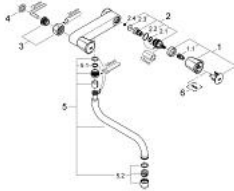

1/2" מיקסר קיר COSTA L 31 182 001

תיאור המוצר

- כרום: צבע
- מותקן על הקיר
- ידידות מתכת
- מבודד-חום
- ניתן להברגה
- גימור GROHE LongLife
- מזלף
- ראשי סוללה GROHE Long-Life
- פיה מסתובבת
- אזור סיבוב 360°
- בליטה של 200 מ"מ
- ללא יחידות חיבור
- maximum flow rate (at 3 bar): 13 l/min

1/2" מיקסר קיר COSTA L 31 182 001

עכשיו - 2007 ינוי, חלקי חילוף

1: Handle (חלק חילוף) מס.חלק 45994000)

1.1: חלק חילוף לחיבור לחיצה (מס.חלק 0538600M)

2: Headpart 1/2" (חלק חילוף) מס.חלק 07146000)

2.1: Sealing washer $\varnothing 6 \times \varnothing 2$ (חלק חילוף) מס.חלק 0128300M)

2.2: O-ring $\varnothing 18.2 \times \varnothing 1.7$ (חלק חילוף) מס.חלק 0392400M)

2.3: Seal (חלק חילוף) מס.חלק 0529100M)

3: Screw connection 1/2" (חלק חילוף) מס.חלק 45044000)

4: Seal (חלק חילוף) מס.חלק 0138600M)

5: פיה בצורת צינור (מס.חלק 13051000)

5.1: O-ring $\varnothing 12 \times \varnothing 2$ (חלק חילוף) מס.חלק 0128000M)

5.2: Mousseur (חלק חילוף) מס.חלק 13928000)

6: Screw for Costa/Avina products (חלק חילוף) מס.חלק 48013000)*