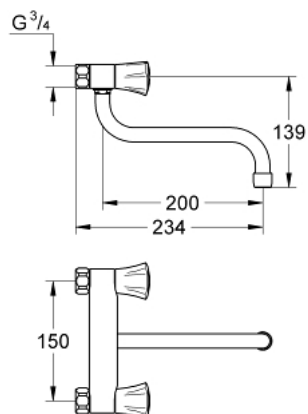

1/2" מיקסר קיר COSTA L 31 182 001

תיאור המוצר

- כרום: צבע
- מותקן על הקיר
- ידידות מתכת
- מבודד-חום
- ניתן להברגה
- גימור GROHE LongLife
- מזלף
- ראשי סוללה GROHE Long-Life
- פיה מסתובבת
- אזור סיבוב 360°
- בליטה של 200 מ"מ
- ללא יחידות חיבור
- maximum flow rate (at 3 bar): 13 l/min

1/2" מיקסר קיר COSTA L 31 182 001

עכשיו - 2007 ינוי, חלקי חילוף

1: Handle (חלק חילוף) מס.חלק 45994000)

1.1: חלק חילוף לחיבור לחיצה (מס.חלק 0538600M)

2: Headpart 1/2" (חלק חילוף) מס.חלק 07146000)

2.1: Sealing washer $\varnothing 6 \times \varnothing 2$ (חלק חילוף) מס.חלק 0128300M)

2.2: O-ring $\varnothing 18.2 \times \varnothing 1.7$ (חלק חילוף) מס.חלק 0392400M)

2.3: Seal (חלק חילוף) מס.חלק 0529100M)

3: Screw connection 1/2" (חלק חילוף) מס.חלק 45044000)

4: Seal (חלק חילוף) מס.חלק 0138600M)

5: פיה בצורת צינור (מס.חלק 13051000)

5.1: O-ring $\varnothing 12 \times \varnothing 2$ (חלק חילוף) מס.חלק 0128000M)

5.2: Mousseur (חלק חילוף) מס.חלק 13928000)

6: Screw for Costa/Avina products (חלק חילוף) מס.חלק 48013000)*