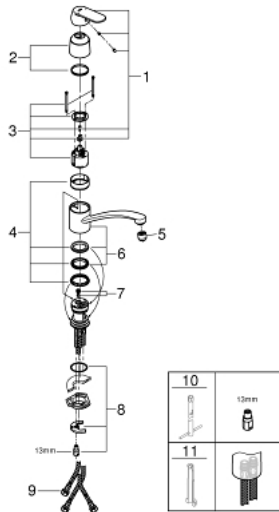

31 179 000 EUROSMART COSMOPOLITAN SINGLE-LEVER SINK MIXER 1/2"

עכשיו - 2016 רבמטפס, חלקי חילוף

1: Lever (חלק מס. 46685000)

2: Cap (חלק מס. 46601000)

3: Cartridge (חלק מס. 46409000)

4: Seal kit (חלק מס. 46429SA0)

5: Flow straightener (חלק מס. 46163000)

6: פיה (חלק מס. 13205000)

7: Flow limiter (חלק מס. 46324000)

8: Shank mounting kit (חלק מס. 46249000)

9: Connection hose (חלק מס. 46255000)

10: Mounting wrench (חלק מס. 19017000)*

11: Disassembling key (חלק מס. 19132000)*

* אביזרים אופציונליים