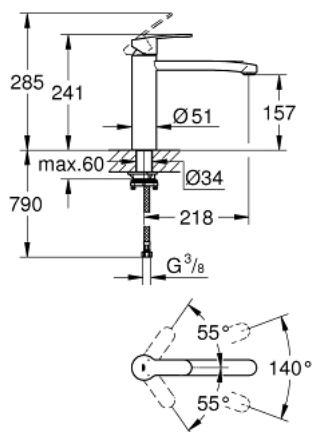

31 159 002 EUROSTYLE COSMOPOLITAN SINGLE-LEVER SINK MIXER 1/2"

תיאור המוצר

- כרום: צבע
- להתקנה מול החלון
- פיה בינונית
- גימור GROHE LongLife
- מחסנית קרמית 35 מ"מ evoMkllS EHORG
- מזלף
- מגביל קצב זרימה מתכוונן
- פיה צינורית מסתובבת
- אזור סיבוב 140°
- גובה שקע לא ניתן להסרה: 30 מ"מ
- צינורות חיבור גמישים

31 159 002 EUROSTYLE COSMOPOLITAN SINGLE-LEVER SINK MIXER 1/2"

עכשיו - יאמ, 2020 חלקי חילוף

1: Lever (חלק מס. 46726000)

2: Cap (חלק מס. 46492000)

3: Ring (חלק מס. 46759000)

4: Cartridge (חלק מס. 46374000)

5: Seal kit (חלק מס. 46760000)

6: Mousseur (חלק מס. 13929000)

7: Shank fastening assembly (חלק מס. 48384000)

8: מפתח בוקסה* (חלק מס. 19332000)

* אביזרים אופציונליים