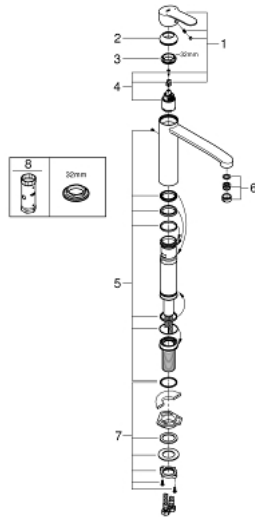

31 159 002 EUROSTYLE COSMOPOLITAN SINGLE-LEVER SINK MIXER 1/2"

תיאור המוצר

- כרום: צבע
- להתקנה מול החלון
- פיה בינונית
- גימור GROHE LongLife
- מחסנית קרמית 35 מ"מ evoMkllS EHORG
- מזלף
- מגביל קצב זרימה מתכוונן
- פיה צינורית מסתובבת
- אזור סיבוב 140°
- גובה שקע לא ניתן להסרה: 30 מ"מ
- צינורות חיבור גמישים

31 159 002 EUROSTYLE COSMOPOLITAN SINGLE-LEVER SINK MIXER 1/2"

עכשיו - יאמ, 2020 חלקי חילוף

1: Lever (חלק מס. 46726000)

2: Cap (חלק מס. 46492000)

3: Ring (חלק מס. 46759000)

4: Cartridge (חלק מס. 46374000)

5: Seal kit (חלק מס. 46760000)

6: Mousseur (חלק מס. 13929000)

7: Shank fastening assembly (חלק מס. 48384000)

8: מפתח בוקסה* (חלק מס. 19332000)

* אביזרים אופציונליים