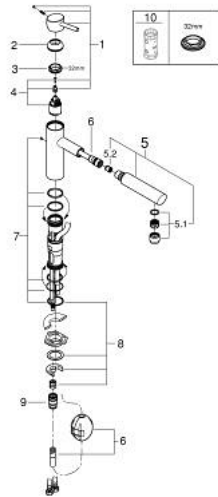

### 31 129 DC1 **CONCETTO SINGLE-LEVER SINK MIXER 1/2"**

#### תיאור המוצר

- כרום מוברש: צבע
- פיה בינונית
- גימור GROHE LongLife
- מחסנית קרמית 35 מ"מ evoMklls EHORG
- Pull-Out spout for greater flexibility
- מגביל קצב זרימה מתכוונן
- פיה יצוקה מסתובבת
- אזור סיבוב 100°
- מוגן מפני זרימה חוזרת
- צינורות חיבור גמישים
- מערכת התקנה מהירה
- maximum flow rate (at 3 bar): 7.5 l/min

### 31 129 DC1 **CONCETTO SINGLE-LEVER SINK MIXER 1/2"**

עכשיו - יאמ, 2024 חלקי חילוף

- 1: Lever (חלק מס. 46822DC0)
  - 2: Cap (חלק מס. 46492DC0)
  - 3: Screw ring (חלק מס. 46815000)
  - 4: Cartridge (חלק מס. 46374000)
  - 5: Pull out shower (חלק מס. 48532DC0)
  - 5.1: Mousseur (חלק מס. 06574DC0)
  - 5.2: Non-return valve (חלק מס. 08565000)
  - 6: Hose for sink mixer with pull-out dual spray or mousseur (חלק מס. 48293000)
  - 7: Seal kit (חלק מס. 46760000)
  - 8: Shank mounting kit (חלק מס. 46346000)
  - 8.1: Stop (חלק מס. 04174000)
  - 9: לוחית תמיכה (חלק מס. 05334000)
  - 10: Quick coupling (חלק מס. 46338000)
  - 11: מפתח בוקסה\* (חלק מס. 19332000)
- \* אביזרים אופציונליים