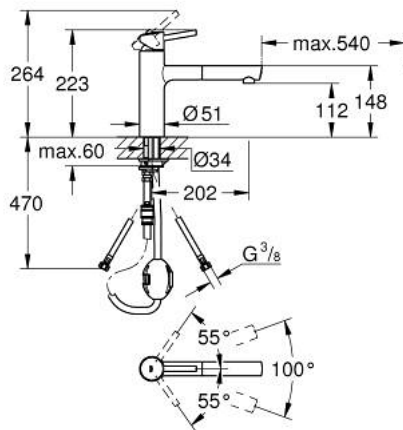

### 31 129 DC1 **CONCETTO SINGLE-LEVER SINK MIXER 1/2"**

#### תיאור המוצר

- כרום מוברש: צבע
- פיה בינונית
- גימור GROHE LongLife
- מחסנית קרמית 35 מ"מ evoMklls EHORG
- Pull-Out spout for greater flexibility
- מגביל קצב זרימה מתכוונן
- פיה יצוקה מסתובבת
- אזור סיבוב 100°
- מוגן מפני זרימה חוזרת
- צינורות חיבור גמישים
- מערכת התקנה מהירה
- maximum flow rate (at 3 bar): 7.5 l/min

### 31 129 DC1 **CONCETTO SINGLE-LEVER SINK MIXER 1/2"**

עכשיו - יאמ, 2024 חלקי חילוף

- 1: Lever (חלק מס. 46822DC0)
  - 2: Cap (חלק מס. 46492DC0)
  - 3: Screw ring (חלק מס. 46815000)
  - 4: Cartridge (חלק מס. 46374000)
  - 5: Pull out shower (חלק מס. 48532DC0)
  - 5.1: Mousseur (חלק מס. 06574DC0)
  - 5.2: Non-return valve (חלק מס. 08565000)
  - 6: Hose for sink mixer with pull-out dual spray or mousseur (חלק מס. 48293000)
  - 7: Seal kit (חלק מס. 46760000)
  - 8: Shank mounting kit (חלק מס. 46346000)
  - 8.1: Stop (חלק מס. 04174000)
  - 9: לוחית תמיכה (חלק מס. 05334000)
  - 10: Quick coupling (חלק מס. 46338000)
  - 11: מפתח בוקסה\* (חלק מס. 19332000)
- \* אביזרים אופציונליים