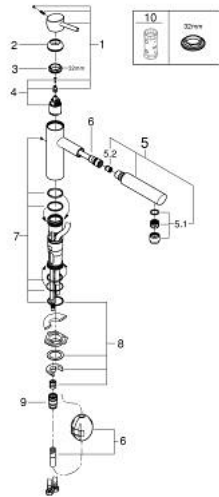

### 31 129 001 **CONCETTO SINGLE-LEVER SINK MIXER 1/2"**

#### תיאור המוצר

- כרום: צבע
- פיה בינונית
- גימור GROHE LongLife
- מחסנית קרמית מ"מ 35 מ"מ evoMkllS EHORG
- Pull-Out spout for greater flexibility
- מגביל קצב זרימה מתכוונן
- פיה יצוקה מסתובבת
- אזור סיבוב 100°
- מוגן מפני זרימה חוזרת
- צינורות חיבור גמישים
- מערכת התקנה מהירה
- maximum flow rate (at 3 bar): 7.5 l/min

### 31 129 001 **CONCETTO SINGLE-LEVER SINK MIXER 1/2"**

עכשיו - יאמ, 2024 חלקי חילוף

- 1: Lever (חלק מס. חילוף 46822000)
  - 2: Cap (חלק מס. חילוף 46492000)
  - 3: Screw ring (חלק מס. חילוף 46815000)
  - 4: Cartridge (חלק מס. חילוף 46374000)
  - 5: Pull out shower (חלק מס. חילוף 48532000)
  - 5.1: Mousseur (חלק מס. חילוף 06574000)
  - 5.1.1: Replacement flow control M22x1 and M24x1 (חלק מס. חילוף 45002000)
  - 5.2: Non-return valve (חלק מס. חילוף 08565000)
  - 6: Hose for sink mixer with pull-out dual spray or mousseur (חלק מס. חילוף 48293000)
  - 7: Seal kit (חלק מס. חילוף 46760000)
  - 8: Shank mounting kit (חלק מס. חילוף 46346000)
  - 8.1: Stop (חלק מס. חילוף 04174000)
  - 9: לוחית תמיכה (חלק מס. חילוף 05334000)
  - 10: Quick coupling (חלק מס. חילוף 46338000)
  - 11: מפתח בוקסה\* (חלק מס. חילוף 19332000)
- \* אביזרים אופציונליים