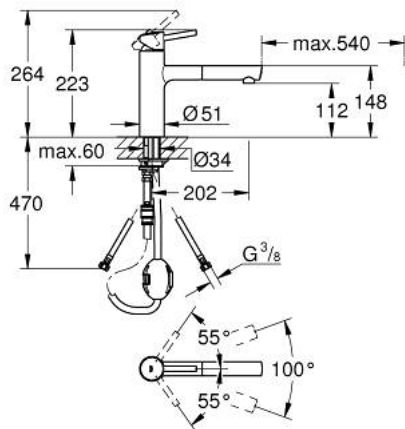

### 31 129 001 **CONCETTO SINGLE-LEVER SINK MIXER 1/2"**

#### תיאור המוצר

- כרום: צבע
- פיה בינונית
- גימור GROHE LongLife
- מחסנית קרמית מ"מ 35 מ"מ evoMkllS EHORG
- Pull-Out spout for greater flexibility
- מגביל קצב זרימה מתכוונן
- פיה יצוקה מסתובבת
- אזור סיבוב 100°
- מוגן מפני זרימה חוזרת
- צינורות חיבור גמישים
- מערכת התקנה מהירה
- maximum flow rate (at 3 bar): 7.5 l/min

### 31 129 001 **CONCETTO SINGLE-LEVER SINK MIXER 1/2"**

עכשיו - יאמ, 2024 חלקי חילוף

- 1: Lever (חלק מס. חילוף 46822000)
  - 2: Cap (חלק מס. חילוף 46492000)
  - 3: Screw ring (חלק מס. חילוף 46815000)
  - 4: Cartridge (חלק מס. חילוף 46374000)
  - 5: Pull out shower (חלק מס. חילוף 48532000)
  - 5.1: Mousseur (חלק מס. חילוף 06574000)
  - 5.1.1: Replacement flow control M22x1 and M24x1 (חלק מס. חילוף 45002000)
  - 5.2: Non-return valve (חלק מס. חילוף 08565000)
  - 6: Hose for sink mixer with pull-out dual spray or mousseur (חלק מס. חילוף 48293000)
  - 7: Seal kit (חלק מס. חילוף 46760000)
  - 8: Shank mounting kit (חלק מס. חילוף 46346000)
  - 8.1: Stop (חלק מס. חילוף 04174000)
  - 9: לוחית תמיכה (חלק מס. חילוף 05334000)
  - 10: Quick coupling (חלק מס. חילוף 46338000)
  - 11: מפתח בוקסה\* (חלק מס. חילוף 19332000)
- \* אביזרים אופציונליים