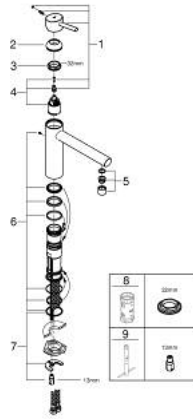

## 31 128 DC1 **CONCETTO SINGLE-LEVER SINK MIXER 1/2"**

### תיאור המוצר

- כרום מוברש: צבע
- פיה בינונית
- גימור GROHE LongLife
- מחסנית קרמית 35 מ"מ evoMklls EHORG
- מזלף
- מגביל קצב זרימה מתכוונן
- פיה יצוקה מסתובבת
- אזור סיבוב 140°
- צינורות חיבור גמישים
- מערכת התקנה מהירה
- maximum flow rate (at 3 bar): 12 l/min

## 31 128 DC1 **CONCETTO SINGLE-LEVER SINK MIXER 1/2"**

עכשיו - 2013 ראוני, חלקי חילוף

1: Lever (חלק מס. 46822DC0)

2: Cap (חלק מס. 46492DC0)

3: Screw ring (חלק מס. 46815000)

4: Cartridge (חלק מס. 46374000)

5: Mousseur (חלק מס. 06574DC0)

6: Seal kit (חלק מס. 46760000)

7: Shank mounting kit (חלק מס. 46249000)

8: מפתח בוקסה\* (חלק מס. 19332000)

9: Mounting wrench (חלק מס. 19017000)\*

\* אביזרים אופציונליים