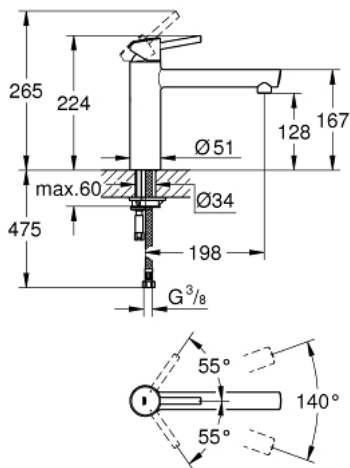

## 31 128 DC1 **CONCETTO SINGLE-LEVER SINK MIXER 1/2"**

### תיאור המוצר

- כרום מוברש: צבע
- פיה בינונית
- גימור GROHE LongLife
- מחסנית קרמית 35 מ"מ evoMklls EHORG
- מזלף
- מגביל קצב זרימה מתכוונן
- פיה יצוקה מסתובבת
- אזור סיבוב 140°
- צינורות חיבור גמישים
- מערכת התקנה מהירה
- maximum flow rate (at 3 bar): 12 l/min

## 31 128 DC1 **CONCETTO SINGLE-LEVER SINK MIXER 1/2"**

עכשיו - 2013 ראוני, חלקי חילוף

1: Lever (חלק מס. 46822DC0)

2: Cap (חלק מס. 46492DC0)

3: Screw ring (חלק מס. 46815000)

4: Cartridge (חלק מס. 46374000)