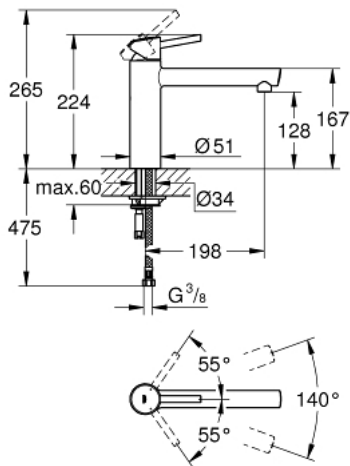

31 128 001 **CONCETTO SINGLE-LEVER SINK MIXER 1/2"**

תיאור המוצר

- כרום: צבע
- פיה בינונית
- גימור LongLife GROHE
- מחסנית קרמית מ"מ 35 מ"מ evoMkIIS EHORG
- מגביל קצב זרימה מתכוונן
- פיה יצוקה מסתובבת
- אזור סיבוב 140°
- צינורות חיבור גמישים
- מערכת התקנה מהירה
- maximum flow rate (at 3 bar): 12 l/min

31 128 001 **CONCETTO SINGLE-LEVER SINK MIXER 1/2"**

עכשיו - 2013 ראוני, חלקי חילוף

1: Lever (חלק מס. 46822000)

2: Cap (חלק מס. 46492000)

3: Screw ring (חלק מס. 46815000)

4: Cartridge (חלק מס. 46374000)

5: Mousseur (חלק מס. 06574000)

6: Seal kit (חלק מס. 46760000)

7: Shank mounting kit (חלק מס. 46249000)

8: מפתח בוקסה* (חלק מס. 19332000)

9: Mounting wrench (חלק מס. 19017000)*

* אביזרים אופציונליים