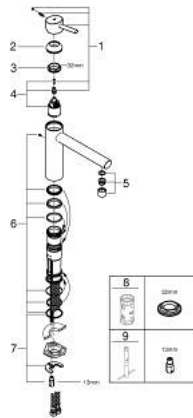

31 128 001 **CONCETTO SINGLE-LEVER SINK MIXER 1/2"**

תיאור המוצר

- כרום: צבע
- פיה בינונית
- גימור LongLife GROHE
- מחסנית קרמית מ"מ 35 מ"מ evoMkIIS EHORG
- מגביל קצב זרימה מתכוונן
- פיה יצוקה מסתובבת
- אזור סיבוב 140°
- צינורות חיבור גמישים
- מערכת התקנה מהירה
- maximum flow rate (at 3 bar): 12 l/min

31 128 001 **CONCETTO SINGLE-LEVER SINK MIXER 1/2"**

עכשיו - 2013 ראוני, חלקי חילוף

1: Lever (חלק מס. 46822000)

2: Cap (חלק מס. 46492000)

3: Screw ring (חלק מס. 46815000)

4: Cartridge (חלק מס. 46374000)

5: Mousseur (חלק מס. 06574000)

6: Seal kit (חלק מס. 46760000)

7: Shank mounting kit (חלק מס. 46249000)

8: מפתח בוקסה* (חלק מס. 19332000)

9: Mounting wrench (חלק מס. 19017000)*

* אביזרים אופציונליים