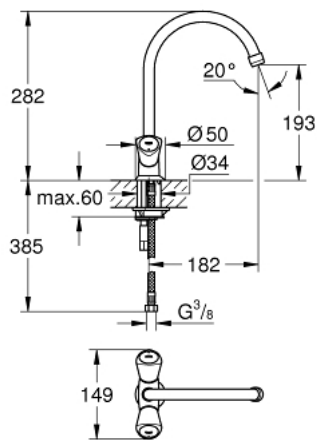

1/2" COSTA S 31 067 001 מיקסר כיור חור אחד

תיאור המוצר

- כרום: צבע
- ידידות מתכת
- מבודד-חום
- ניתן להברגה
- גימור GROHE LongLife
- ראשי סוללה קרמיים 180°
- מזלף
- swivel tubular spout, swivel area 360°
- צינורות חיבור גמישים
- maximum flow rate (at 3 bar): 13 l/min
- מאושר על ידי NF

1/2" מיקסר כיור חור אחד COSTA S 31 067 001

עכשיו - 2011 סטוגוא, חלקי חילוף

1: Handle (חילוף מס.חלק 45995000)

1.1: חלק חילוף לחיבור לחיצה (מס.חלק 05386000)

2: Ceramic headpart 1/2" (חילוף מס.חלק 45346000)

2.1: O-ring $\varnothing 18.2 \times \varnothing 1.7$ (חילוף מס.חלק 03924000)

6: Screw for Costa/Avina products (חילוף מס.חלק 48013000)*

* אביזרים אופציונליים