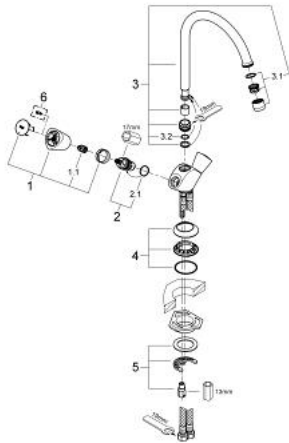

1/2" COSTA S 31 067 001 מיקסר כיור חור אחד

תיאור המוצר

- כרום: צבע
- ידידות מתכת
- מבודד-חום
- ניתן להברגה
- גימור GROHE LongLife
- ראשי סוללה קרמיים 180°
- מזלף
- swivel tubular spout, swivel area 360°
- צינורות חיבור גמישים
- maximum flow rate (at 3 bar): 13 l/min
- מאושר על ידי NF

1/2" מיקסר כיור חור אחד COSTA S 31 067 001

עכשיו - 2011 סטוגוא, חלקי חילוף

1: Handle (חילוף מס.חלק 45995000)

1.1: חלק חילוף לחיבור לחיצה (מס.חלק 05386000)

2: Ceramic headpart 1/2" (חילוף מס.חלק 45346000)

2.1: O-ring $\varnothing 18.2 \times \varnothing 1.7$ (חילוף מס.חלק 03924000)

3: פיה (מס.חלק 13213000)

3.1: Mousseur (חילוף מס.חלק 13928000)

3.2: O-ring $\varnothing 12 \times \varnothing 2$ (חילוף מס.חלק 0128000M)

4: Escutcheon (חילוף מס.חלק 45996000)

5: Shank mounting kit (חילוף מס.חלק 46249000)

6: Screw for Costa/Avina products (חילוף מס.חלק 48013000)*

* אביזרים אופציונליים