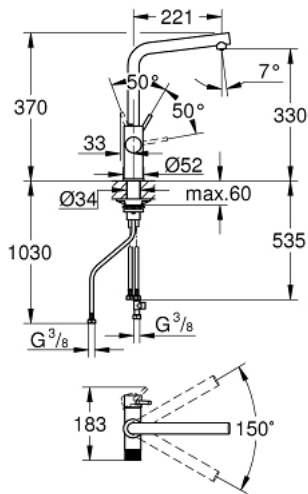

30 588 000 GROHE BLUE PURE MINTA FILTER FAUCET

תיאור המוצר

- כרום: צבע
- כולל:
- מיקסר כיור ידית אחת עם פונקציית סיבון /< b> GROHE Blue
- התקנת חור יחיד
- פיית "ר"
- ידית נפרדת למים מסוננים
- מחסנית קרמית 28 מ"מ evoMkiiS EHORG
- swivel tubular spout, swivel area 150°
- נתיבי מים פנימיים נפרדים למים מסוננים ולא מסוננים
- צינורות חיבור גמישים
- the faucet must be installed with a filter starter set of your choice

30 588 000 GROHE BLUE PURE MINTA FILTER FAUCET

עכשיו – יולי 2021, חלקי חילוף

- 1: Lever (חלק מס. 46957000)
 - 2: Fitting ring (חלק מס. 07419000)
 - 3: Cartridge (חלק מס. 46963000)
 - 4: Ceramic headpart 1/2" (חלק מס. 48620000)
 - 5: Mousseur GROHE Blue U and C spout (חלק מס. 48343000)
 - 6: Shank fastening assembly (חלק מס. 48384000)
 - 7: לוחית תמיכה (חלק מס. 05334000)
 - 8: Glass carafe with lid set (חלק מס. 40405001)*
 - 9: כוסות מים (6 יחידות) * (חלק מס. 40437000)
 - 10: Reverse osmosis filter starter set (חלק מס. 40877000)*
 - 11: Reverse osmosis with mineralization filter starter set (חלק מס. 40878000)*
 - 12: S-size filter starter set (חלק מס. 40438001)*
 - 13: Magnesium + Zinc filter starter set (חלק מס. 40875000)*
 - 14: Ultrasafe filter starter set (חלק מס. 40876000)*
 - 15: Activated carbon filter starter set (חלק מס. 41136000)*
- * אביזרים אופציונליים