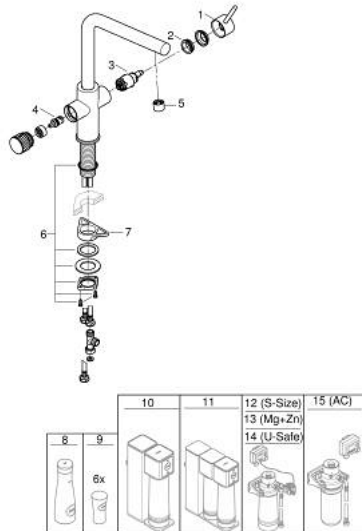

30 588 000 GROHE BLUE PURE MINTA FILTER FAUCET

תיאור המוצר

- כרום: צבע
- כולל:
- מיקסר כיור ידית אחת עם פונקציית סיבון /< b> GROHE Blue
- התקנת חור יחיד
- פיית "ר"
- ידית נפרדת למים מסוננים
- מחסנית קרמית 28 מ"מ evoMkiiS EHORG
- swivel tubular spout, swivel area 150°
- נתיבי מים פנימיים נפרדים למים מסוננים ולא מסוננים
- צינורות חיבור גמישים
- the faucet must be installed with a filter starter set of your choice

30 588 000 GROHE BLUE PURE MINTA FILTER FAUCET

עכשיו – יולי 2021, חלקי חילוף

- 1: Lever (חלק מס. 46957000)
 - 2: Fitting ring (חלק מס. 07419000)
 - 3: Cartridge (חלק מס. 46963000)
 - 4: Ceramic headpart 1/2" (חלק מס. 48620000)
 - 5: Mousseur GROHE Blue U and C spout (חלק מס. 48343000)
 - 6: Shank fastening assembly (חלק מס. 48384000)
 - 7: לוחית תמיכה (חלק מס. 05334000)
 - 8: Glass carafe with lid set (חלק מס. 40405001)*
 - 9: כוסות מים (6 יחידות) * (חלק מס. 40437000)
 - 10: Reverse osmosis filter starter set (חלק מס. 40877000)*
 - 11: Reverse osmosis with mineralization filter starter set (חלק מס. 40878000)*
 - 12: S-size filter starter set (חלק מס. 40438001)*
 - 13: Magnesium + Zinc filter starter set (חלק מס. 40875000)*
 - 14: Ultrasafe filter starter set (חלק מס. 40876000)*
 - 15: Activated carbon filter starter set (חלק מס. 41136000)*
- * אביזרים אופציונליים