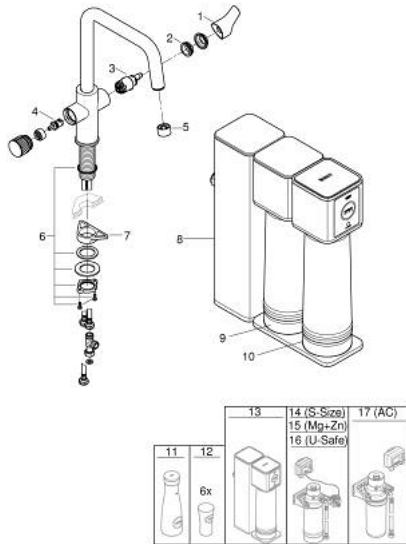

30 587 000 GROHE BLUE PURE EUROSMART STARTER KIT WITH REVERSE OSMOSIS MINERALIZATION FILTER

תיאור המוצר

- כרום: צבע
- כולל:
- מיקסר כיור ידית אחת עם פונקציית סינון /GROHE Blue
- התקנת חור יחיד
- פיית U
- ידית נפרדת למים מסוננים
- מחסנית קרמית 28 מ"מ evoMkIIS EHORG
- swivel tubular spout, swivel area 150°
- נתיבי מים פנימיים נפרדים למים מסוננים ולא מסוננים
- צינורות חיבור גמישים
- GROHE Blue reverse osmosis mineralization system
- reverse osmosis filter membrane for pure and safe water
- significant removal of chemicals, hormones and microorganisms
- mineralization filter enriches drinking water with magnesium and silicate for premium taste
- flow rate 1.5 l/min
- salt rejection more than 97%
- efficiency rate min. 50%
- feed water pressure 1.00 - 4.00 bar
- standard IEC connector, power supply 230V / 50 Hz
- no water storage tank required
- membrane lifetime one year
- connection set

30 587 000 GROHE BLUE PURE EUROSART STARTER KIT WITH REVERSE OSMOSIS MINERALIZATION FILTER

עכשיו - יולי 2021, חלקי חילוף

- 1: Lever (מס.חלק חילוף) 48531000)
- 2: Fitting ring (מס.חלק חילוף) 07419000)
- 3: Cartridge (מס.חלק חילוף) 46963000)
- 4: Ceramic headpart 1/2" (מס.חלק חילוף) 48620000)
- 5: Mousseur GROHE Blue U and C spout (מס.חלק חילוף) 48343000)
- 6: Shank fastening assembly (מס.חלק חילוף) 48384000)
- 7: לוחית תמיכה (מס.חלק חילוף) 05334000)
- 8: GROHE Blue RO+ Unit (מס.חלק חילוף) 41138000)
- 9: Reverse osmosis membrane (מס.חלק חילוף) 40880001)
- 10: Mineralization filter (מס.חלק חילוף) 40881001)
- 11: Glass carafe with lid set (מס.חלק חילוף) 40405001)*
- 12: כוסות מים (6 יחידות) * (מס.חלק חילוף) 40437000)
- 13: Reverse osmosis filter starter set (מס.חלק חילוף) 40877000)*
- 14: S-size filter starter set (מס.חלק חילוף) 40438001)*
- 15: Magnesium + Zinc filter starter set (מס.חלק חילוף) 40875000)*
- 16: Ultrasafe filter starter set (מס.חלק חילוף) 40876000)*
- 17: Activated carbon filter starter set (מס.חלק חילוף) 41136000)*