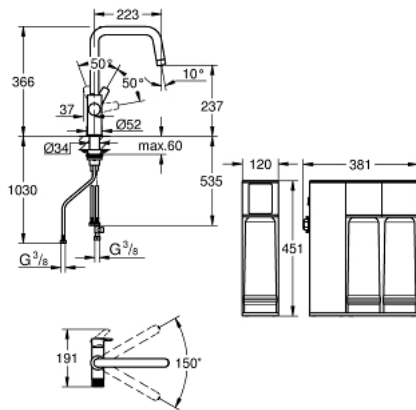

30 587 000 GROHE BLUE PURE EUROSMART STARTER KIT WITH REVERSE OSMOSIS MINERALIZATION FILTER

תיאור המוצר

- כרום: צבע
- כולל:
- מיקסר כיור ידית אחת עם פונקציית סינון /GROHE Blue
- התקנת חור יחיד
- פיית U
- ידית נפרדת למים מסוננים
- מחסנית קרמית 28 מ"מ evoMkIIS EHORG
- swivel tubular spout, swivel area 150°
- נתיבי מים פנימיים נפרדים למים מסוננים ולא מסוננים
- צינורות חיבור גמישים
- GROHE Blue reverse osmosis mineralization system
- reverse osmosis filter membrane for pure and safe water
- significant removal of chemicals, hormones and microorganisms
- mineralization filter enriches drinking water with magnesium and silicate for premium taste
- flow rate 1.5 l/min
- salt rejection more than 97%
- efficiency rate min. 50%
- feed water pressure 1.00 - 4.00 bar
- standard IEC connector, power supply 230V / 50 Hz
- no water storage tank required
- membrane lifetime one year
- connection set