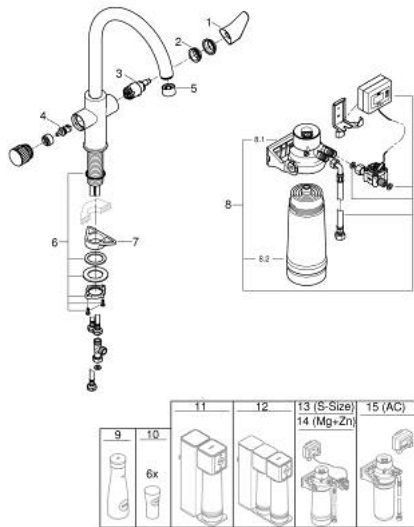

30 582 000 GROHE BLUE PURE BAUCURVE STARTER KIT WITH ULTRASAFE FILTER

תיאור המוצר

- כרום: צבע
- כולל:
- מיקסר כיור ידית אחת עם פונקציית סיבון /> GROHE Blue
- התקנת חור יחיד
- פיית-C
- ידית נפרדת למים מסוננים
- מחסנית קרמית 28 מ"מ evoMkiiS EHORG
- swivel tubular spout, swivel area 150°
- נתיבי מים פנימיים נפרדים למים מסוננים ולא מסוננים
- צינורות חיבור גמישים
- ראש מסנן GROHE Blue
- GROHE Blue Ultrasafe filter retains microplastic > 1 µm, 99.999 % of bacteria and 99,5 % of lead
- מפחית חומרים האחראים לטעם וריח כגון כלור
-
- filter capacity 3000 l, the filter must be replaced after 6 months of use
- מד זרימה למדידת אורך חיי המסנן כולל סוללות 2 X AA

30 582 000 GROHE BLUE PURE BAUCURVE STARTER KIT WITH ULTRASAFE FILTER

עכשיו – יולי 2021, חלקי חילוף

- 1: Lever (חלק מס. 48510000)
 - 2: Fitting ring (חלק מס. 07419000)
 - 3: Cartridge (חלק מס. 46963000)
 - 4: Ceramic headpart 1/2" (חלק מס. 48620000)
 - 5: Mousseur GROHE Blue U and C spout (חלק מס. 48343000)
 - 6: Shank fastening assembly (חלק מס. 48384000)
 - 7: לוחית תמיכה (חלק מס. 05334000)
 - 8: Ultrasafe filter starter set (חלק מס. 40876000)
 - 8.1: Lever (חלק מס. 48510000)
 - 8.2: Fitting ring (חלק מס. 07419000)
 - 8.3: Cartridge (חלק מס. 46963000)
 - 8.4: null (חלק מס. 48620000)
 - 8.5: Flow control (חלק מס. 48343000)
 - 8.6: Shank fastening assembly (חלק מס. 48384000)
 - 8.7: לוחית תמיכה (חלק מס. 05334000)
 - 9: Glass carafe with lid set (חלק מס. 40405001)*
 - 10: כוסות מים (6 יחידות)* (חלק מס. 40437000)*
 - 11: Reverse osmosis filter starter set (חלק מס. 40877000)*
 - 12: Reverse osmosis with mineralization filter starter set (חלק מס. 40878000)*
 - 13: Magnesium + Zinc filter starter set (חלק מס. 40875000)*
 - 14: Ultrasafe filter starter set (חלק מס. 40876000)*
 - 15: Activated carbon filter starter set (חלק מס. 41136000)*
- * אביזרים אופציונליים