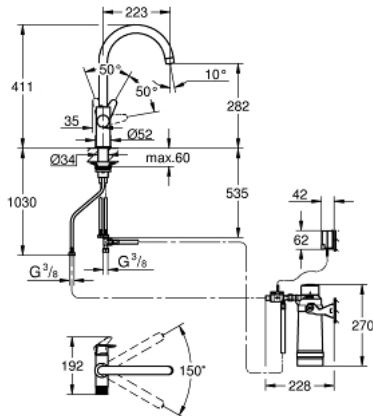

30 582 000 GROHE BLUE PURE BAUCURVE STARTER KIT WITH ULTRASAFE FILTER

תיאור המוצר

- כרום: צבע
- כולל:
- מיקסר כיור ידית אחת עם פונקציית סיבון /> GROHE Blue
- התקנת חור יחיד
- פיית-C
- ידית נפרדת למים מסוננים
- מחסנית קרמית 28 מ"מ evoMkiiS EHORG
- swivel tubular spout, swivel area 150°
- נתיבי מים פנימיים נפרדים למים מסוננים ולא מסוננים
- צינורות חיבור גמישים
- ראש מסנן GROHE Blue
- GROHE Blue Ultrasafe filter retains microplastic > 1 µm, 99.999 % of bacteria and 99,5 % of lead
- מפחית חומרים האחראים לטעם וריח כגון כלור
-
- filter capacity 3000 l, the filter must be replaced after 6 months of use
- מד זרימה למדידת אורך חיי המסנן כולל סוללות 2 X AA

30 582 000 GROHE BLUE PURE BAUCURVE STARTER KIT WITH ULTRASAFE FILTER

עכשיו – יולי 2021, חלקי חילוף

- 1: Lever (חלק מס. 48510000)
 - 2: Fitting ring (חלק מס. 07419000)
 - 3: Cartridge (חלק מס. 46963000)
 - 4: Ceramic headpart 1/2" (חלק מס. 48620000)
 - 5: Mousseur GROHE Blue U and C spout (חלק מס. 48343000)
 - 6: Shank fastening assembly (חלק מס. 48384000)
 - 7: לוחית תמיכה (חלק מס. 05334000)
 - 8: Ultrasafe filter starter set (חלק מס. 40876000)
 - 8.1: Lever (חלק מס. 48510000)
 - 8.2: Fitting ring (חלק מס. 07419000)
 - 8.3: Cartridge (חלק מס. 46963000)
 - 8.4: null (חלק מס. 48620000)
 - 8.5: Flow control (חלק מס. 48343000)
 - 8.6: Shank fastening assembly (חלק מס. 48384000)
 - 8.7: לוחית תמיכה (חלק מס. 05334000)
 - 9: Glass carafe with lid set (חלק מס. 40405001)*
 - 10: כוסות מים (6 יחידות)* (חלק מס. 40437000)*
 - 11: Reverse osmosis filter starter set (חלק מס. 40877000)*
 - 12: Reverse osmosis with mineralization filter starter set (חלק מס. 40878000)*
 - 13: Magnesium + Zinc filter starter set (חלק מס. 40875000)*
 - 14: Ultrasafe filter starter set (חלק מס. 40876000)*
 - 15: Activated carbon filter starter set (חלק מס. 41136000)*
- * אביזרים אופציונליים