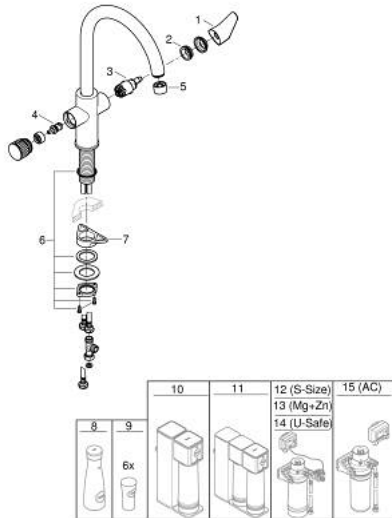

30 580 000 GROHE BLUE PURE BAUCURVE FILTER FAUCET

תיאור המוצר

- כרום: צבע
- כולל:
- מיקסר כיור ידית אחת עם פונקציית סיבון /< b>GROHE Blue
- התקנת חור יחיד
- פיית-C
- ידית נפרדת למים מסוננים
- מחסנית קרמית 28 מ"מ evoMkiiS EHORG
- swivel tubular spout, swivel area 150°
- נתיבי מים פנימיים נפרדים למים מסוננים ולא מסוננים
- צינורות חיבור גמישים
- the faucet must be installed with a filter starter set of your choice

30 580 000 GROHE BLUE PURE BAUCURVE FILTER FAUCET

עכשיו – יולי 2021, חלקי חילוף

- 1: Lever (חלק מס. 48510000)
 - 2: Fitting ring (חלק מס. 07419000)
 - 3: Cartridge (חלק מס. 46963000)
 - 4: Ceramic headpart 1/2" (חלק מס. 48620000)
 - 5: Mousseur GROHE Blue U and C spout (חלק מס. 48343000)
 - 6: Shank fastening assembly (חלק מס. 48384000)
 - 7: לוחית תמיכה (חלק מס. 05334000)
 - 8: Glass carafe with lid set (חלק מס. 40405001)*
 - 9: כוסות מים (6 יחידות) * (חלק מס. 40437000)
 - 10: Reverse osmosis filter starter set (חלק מס. 40877000)*
 - 11: Reverse osmosis with mineralization filter starter set (חלק מס. 40878000)*
 - 12: S-size filter starter set (חלק מס. 40438001)*
 - 13: Magnesium + Zinc filter starter set (חלק מס. 40875000)*
 - 14: Ultrasafe filter starter set (חלק מס. 40876000)*
 - 15: Activated carbon filter starter set (חלק מס. 41136000)*
- * אביזרים אופציונליים