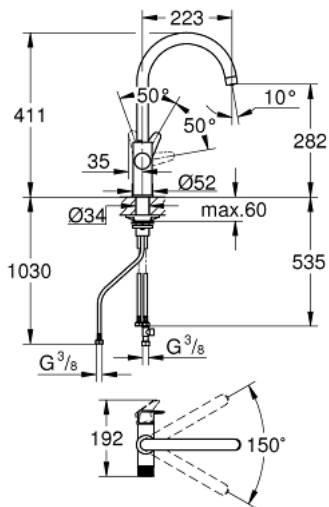

30 580 000 GROHE BLUE PURE BAUCURVE FILTER FAUCET

תיאור המוצר

- כרום: צבע
- כולל:
- מיקסר כיור ידית אחת עם פונקציית סיבון /< b>GROHE Blue
- התקנת חור יחיד
- פיית-C
- ידית נפרדת למים מסוננים
- מחסנית קרמית 28 מ"מ evoMkiiS EHORG
- swivel tubular spout, swivel area 150°
- נתיבי מים פנימיים נפרדים למים מסוננים ולא מסוננים
- צינורות חיבור גמישים
- the faucet must be installed with a filter starter set of your choice

30 580 000 GROHE BLUE PURE BAUCURVE FILTER FAUCET

עכשיו – יולי 2021, חלקי חילוף

- 1: Lever (חלק מס. 48510000)
 - 2: Fitting ring (חלק מס. 07419000)
 - 3: Cartridge (חלק מס. 46963000)
 - 4: Ceramic headpart 1/2" (חלק מס. 48620000)
 - 5: Mousseur GROHE Blue U and C spout (חלק מס. 48343000)
 - 6: Shank fastening assembly (חלק מס. 48384000)
 - 7: לוחית תמיכה (חלק מס. 05334000)
 - 8: Glass carafe with lid set (חלק מס. 40405001)*
 - 9: כוסות מים (6 יחידות) * (חלק מס. 40437000)
 - 10: Reverse osmosis filter starter set (חלק מס. 40877000)*
 - 11: Reverse osmosis with mineralization filter starter set (חלק מס. 40878000)*
 - 12: S-size filter starter set (חלק מס. 40438001)*
 - 13: Magnesium + Zinc filter starter set (חלק מס. 40875000)*
 - 14: Ultrasafe filter starter set (חלק מס. 40876000)*
 - 15: Activated carbon filter starter set (חלק מס. 41136000)*
- * אביזרים אופציונליים