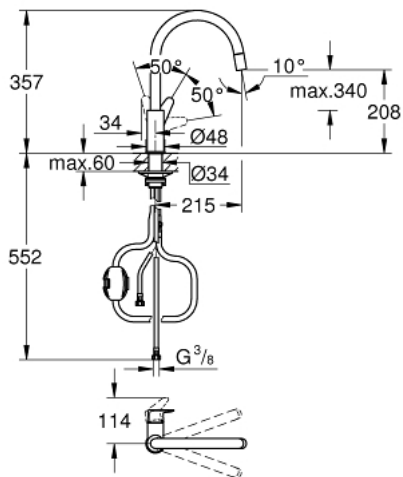

30 547 000 GROHE BAUCURVE SINGLE-LEVER SINK MIXER 1/2"

תיאור המוצר

- כרום: צבע
- פיה גבוהה
- גימור כרום LongLife GROHE
- מחסנית GROHE IorhnoChtoomS מקרמיקה 28 מ"מ
- דרכי מים פנימיות מבודדות - נטולי עופרת וניקל
- Pull-Out spout for greater flexibility
- מזלף מתז בשלף
- מגביל קצב זרימה מתכוונן
- swivel tubular spout, swivel area 360°
- מוגן מפני זרימה חוזרת
- flexible connection hoses 3/8"
- metal fixation set
- maximum flow rate (at 3 bar): 8 l/min
- לחץ מינימלי מומלץ 1.0 בר

30 547 000 GROHE BAUCURVE SINGLE-LEVER SINK MIXER 1/2"

עכשיו – ינוי 2021, חלקי חילוף

1: Cartridge (מס.חלק חילוף) 46963000

2: Pull-Out spray (מס.חלק חילוף) 48621000

2.1: Non-return valve (מס.חלק חילוף) 08565000

2.2: Flow control (מס.חלק חילוף) 48624000

3: לוחית תמיכה (מס.חלק חילוף) 05334000

4: Shank fastening assembly (מס.חלק חילוף) 48384000

5: Hose for sink mixer with pull-out dual spray or mousseur (מס.חלק חילוף) 48293000