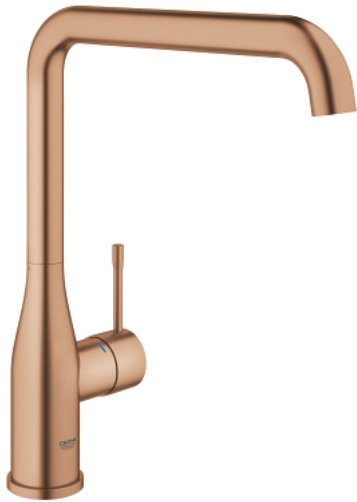

30 505 DL0 ESSENCE SINGLE-LEVER SINK MIXER 1/2"

תיאור המוצר

- זהב אדום מוברש: צבע
- פיה גבוהה
- גימור GROHE LongLife
- מחסנית קרמית 28 מ"מ evoMkllS EHORG
- מזלף מתכוונן GROHE AquaGuide
- פיה צינורית מסתובבת
- איזור סיבוב מתכוונן 0 מעלות / 150 מעלות / 360 מעלות
- צינורות חיבור גמישים
- מערכת התקנה מהירה
- מגביל טמפרטורה מובנה
- maximum flow rate (at 3 bar): 6.5 l/min