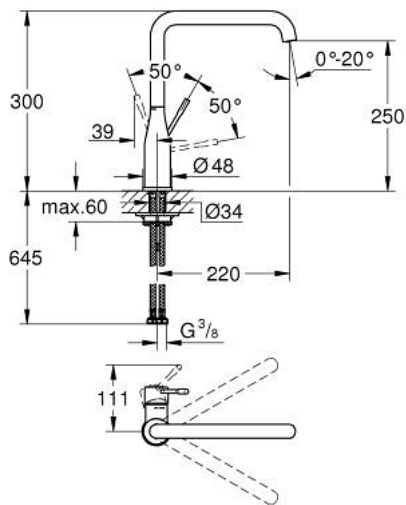

## 30 505 DCO **ESSENCE SINGLE-LEVER SINK MIXER 1/2"**

### תיאור המוצר

- כרום מוברש: צבע
- פיה גבוהה
- גימור LongLife GROHE
- מחסנית קרמית 28 מ"מ evoMkllS EHORG
- **GROHE AquaGuide** מזלף מתכוונן </b>
- פיה צינורית מסתובבת
- איזור סיבוב מתכוונן 0 מעלות / 150 מעלות / 360 מעלות
- צינורות חיבור גמישים
- מערכת התקנה מהירה
- מגביל טמפרטורה מובנה
- **maximum flow rate (at 3 bar): 6.5 l/min**

## 30 505 DC0 ESSENCE SINGLE-LEVER SINK MIXER 1/2"

עכשיו - 2022 ראורבפ, חלקי חילוף

1: Lever (חלק מס. 46927DC0)

2: Cartridge (חלק מס. 46580000)

3: screw ring (חלק מס. 48591000)

4: L-spout (חלק מס. 13376DC0)