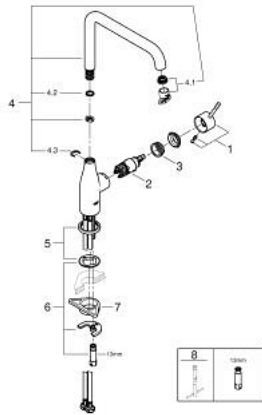

## 30 505 DCO **ESSENCE SINGLE-LEVER SINK MIXER 1/2"**

### תיאור המוצר

- כרום מוברש: צבע
- פיה גבוהה
- גימור LongLife GROHE
- מחסנית קרמית 28 מ"מ evoMkllS EHORG
- **GROHE AquaGuide** מזלף מתכוונן </b>
- פיה צינורית מסתובבת
- איזור סיבוב מתכוונן 0 מעלות / 150 מעלות / 360 מעלות
- צינורות חיבור גמישים
- מערכת התקנה מהירה
- מגביל טמפרטורה מובנה
- **maximum flow rate (at 3 bar): 6.5 l/min**

## 30 505 DC0 ESSENCE SINGLE-LEVER SINK MIXER 1/2"

עכשיו - 2022 ראורבפ, חלקי חילוף

1: Lever (חלק מס. 46927DC0)

2: Cartridge (חלק מס. 46580000)

3: screw ring (חלק מס. 48591000)

4: L-spout (חלק מס. 13376DC0)