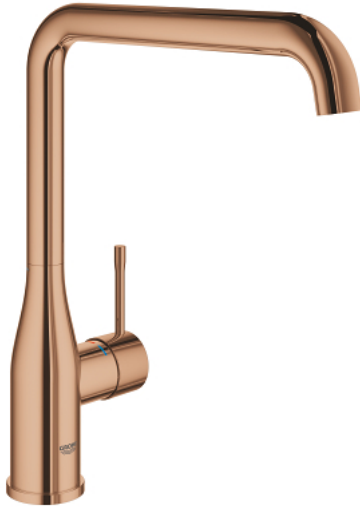

## 30 505 DA0 ESSENCE SINGLE-LEVER SINK MIXER 1/2"

### תיאור המוצר

- זהב אדום: צבע
- פיה גבוהה
- גימור GROHE LongLife
- מחסנית קרמית מ"מ 28 מ"מ evoMkllS EHORG
- מזלף מתכוונן <b>GROHE AquaGuide</b>
- פיה צינורית מסתובבת
- איזור סיבוב מתכוונן 0 מעלות / 150 מעלות / 360 מעלות
- צינורות חיבור גמישים
- מערכת התקנה מהירה
- מגביל טמפרטורה מובנה
- maximum flow rate (at 3 bar): 6.5 l/min