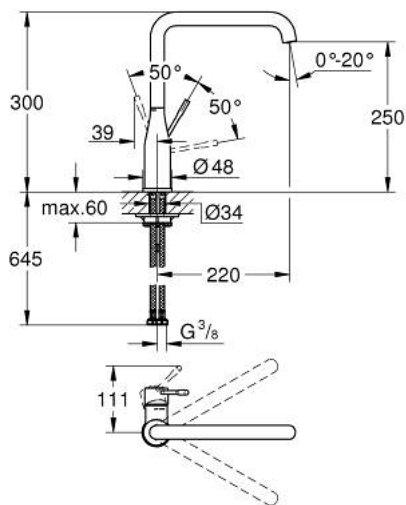

30 505 AL0 ESSENCE SINGLE-LEVER SINK MIXER 1/2"

תיאור המוצר

- אפור גרפיט מוברש: צבע
- פיה גבוהה
- גימור GROHE LongLife
- מחסנית קרמית מ"מ 28 מ"מ evoMkllS EHORG
- **GROHE AquaGuide** מזלף מתכוונן
- פיה צינורית מסתובבת
- איזור סיבוב מתכוונן 0 מעלות / 150 מעלות / 360 מעלות
- צינורות חיבור גמישים
- מערכת התקנה מהירה
- מגביל טמפרטורה מובנה
- **maximum flow rate (at 3 bar): 6.5 l/min**

30 505 AL0 ESSENCE SINGLE-LEVER SINK MIXER 1/2"

עכשיו - 2022 ראורבפ, חלקי חילוף

1: Lever (חלק מס. 46927AL0)

2: Cartridge (חלק מס. 46580000)

3: screw ring (חלק מס. 48591000)

4: L-spout (חלק מס. 13376AL0)

4.1: Mousseur (חלק מס. 48270000)

4.2: Sealing washer (חלק מס. 0128500M)

4.3: Safety ring (חלק מס. 4826600M)

5: Escutcheon (חלק מס. 48603AL0)

6: Shank mounting kit (חלק מס. 46671000)

7: לוחית תמיכה (חלק מס. 05334000)

8: Mounting wrench (חלק מס. 19017000)*