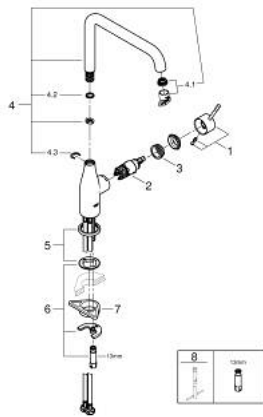

30 505 AL0 ESSENCE SINGLE-LEVER SINK MIXER 1/2"

תיאור המוצר

- אפור גרפיט מוברש: צבע
- פיה גבוהה
- גימור GROHE LongLife
- מחסנית קרמית מ"מ 28 מ"מ evoMkllS EHORG
- **GROHE AquaGuide** מזלף מתכוונן
- פיה צינורית מסתובבת
- איזור סיבוב מתכוונן 0 מעלות / 150 מעלות / 360 מעלות
- צינורות חיבור גמישים
- מערכת התקנה מהירה
- מגביל טמפרטורה מובנה
- **maximum flow rate (at 3 bar): 6.5 l/min**

30 505 AL0 ESSENCE SINGLE-LEVER SINK MIXER 1/2"

עכשיו - 2022 ראורבפ, חלקי חילוף

1: Lever (חלק מס. 46927AL0)

2: Cartridge (חלק מס. 46580000)

3: screw ring (חלק מס. 48591000)

4: L-spout (חלק מס. 13376AL0)

4.1: Mousseur (חלק מס. 48270000)

4.2: Sealing washer (חלק מס. 0128500M)

4.3: Safety ring (חלק מס. 4826600M)

5: Escutcheon (חלק מס. 48603AL0)

6: Shank mounting kit (חלק מס. 46671000)

7: לוחית תמיכה (חלק מס. 05334000)

8: Mounting wrench (חלק מס. 19017000)*