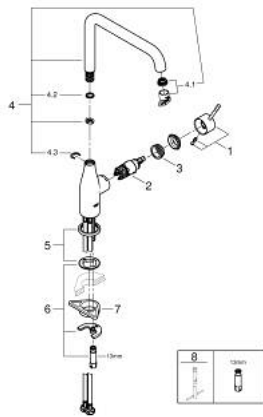

30 505 000 ESSENCE SINGLE-LEVER SINK MIXER 1/2"

תיאור המוצר

- כרום: צבע
- פיה גבוהה
- גימור כרום LongLife
- מחסנית קרמית 28 מ"מ evoMkllS EHORG
- מזלף מתכוונן GROHE AquaGuide
- פיה צינורית מסתובבת
- איזור סיבוב מתכוונן 0 מעלות / 150 מעלות / 360 מעלות
- צינורות חיבור גמישים
- מערכת התקנה מהירה
- מגביל טמפרטורה מובנה
- maximum flow rate (at 3 bar): 6.5 l/min

30 505 000 ESSENCE SINGLE-LEVER SINK MIXER 1/2"

עכשיו - 2022 ראורבפ, חלקי חילוף

1: Lever (חלק מס. 46927000)

2: Cartridge (חלק מס. 46580000)

3: screw ring (חלק מס. 48591000)

4: L-spout (חלק מס. 13376000)

4.1: פני מתז (חלק מס. 48270000)

4.2: Sealing washer (חלק מס. 0128500M)

4.3: Safety ring (חלק מס. 4826600M)

5: Escutcheon (חלק מס. 48603000)

6: Shank mounting kit (חלק מס. 46671000)

7: לוחית תמיכה (חלק מס. 05334000)

8: Mounting wrench (חלק מס. 19017000)*