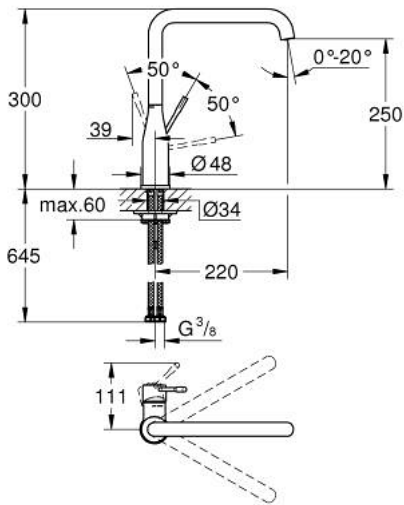

30 505 000 ESSENCE SINGLE-LEVER SINK MIXER 1/2"

תיאור המוצר

- כרום: צבע
- פיה גבוהה
- גימור כרום LongLife
- מחסנית קרמית 28 מ"מ evoMkllS EHORG
- מזלף מתכוונן GROHE AquaGuide
- פיה צינורית מסתובבת
- איזור סיבוב מתכוונן 0 מעלות / 150 מעלות / 360 מעלות
- צינורות חיבור גמישים
- מערכת התקנה מהירה
- מגביל טמפרטורה מובנה
- maximum flow rate (at 3 bar): 6.5 l/min

30 505 000 ESSENCE SINGLE-LEVER SINK MIXER 1/2"

עכשיו - 2022 ראורבפ, חלקי חילוף

1: Lever (חלק מס. 46927000)

2: Cartridge (חלק מס. 46580000)

3: screw ring (חלק מס. 48591000)

4: L-spout (חלק מס. 13376000)

4.1: פני מתז (חלק מס. 48270000)

4.2: Sealing washer (חלק מס. 0128500M)

4.3: Safety ring (חלק מס. 4826600M)

5: Escutcheon (חלק מס. 48603000)

6: Shank mounting kit (חלק מס. 46671000)

7: לוחית תמיכה (חלק מס. 05334000)

8: Mounting wrench (חלק מס. 19017000)*