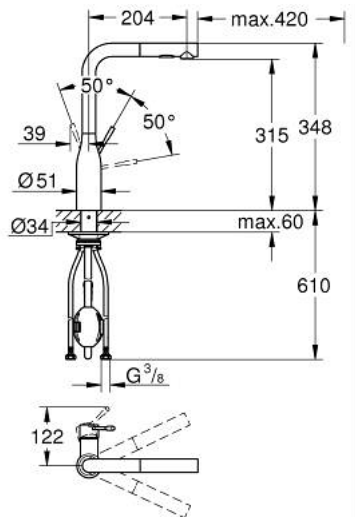

30 504 KF0 ESSENCE SINGLE-LEVER SINK MIXER 1/2"

תיאור המוצר

- צבע: phantom black
- פיה גבוהה
- מחסנית קרמית מ"מ 28
- Pull-Out spout for greater flexibility
- מיישר זרימה
- מזלף כפול נשלף
- חזרה אוטומטית לריסוס למינרי
- חומר: מתכת
- swivel tubular spout, swivel area 360°
- שסתום חד כיווני מובנה
- מוגן מפני זרימה חוזרת
- צינורות חיבור גמישים
- metal fixation set
- מגביל טמפרטורה מובנה
- maximum flow rate (at 3 bar): 8 l/min

30 504 KF0 ESSENCE SINGLE-LEVER SINK MIXER 1/2"

עכשיו - ינוי 2022, חלקי חילוף

1: lever (מס.חלק חילוף 46927KF0)

2: Cartridge (מס.חלק חילוף 46580000)

3: Pull-Out spray (מס.חלק חילוף 46926KF0)

3.1: מסננת (מס.חלק חילוף 0676800M)

3.2: Non-return valve (מס.חלק חילוף 08565000)

3.3: Flow straightener (מס.חלק חילוף 48275000)

4: Hose for sink mixer with pull-out dual spray or mousseur (מס.חלק חילוף 48293000)

5: Shank fastening assembly (מס.חלק חילוף 48384000)

6: לוחית תמיכה (מס.חלק חילוף 05334000)