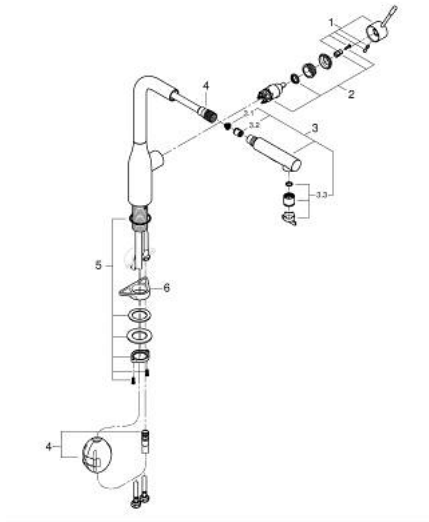

30 504 KF0 ESSENCE SINGLE-LEVER SINK MIXER 1/2"

תיאור המוצר

- צבע: phantom black
- פיה גבוהה
- מחסנית קרמית מ"מ 28
- Pull-Out spout for greater flexibility
- מיישר זרימה
- מזלף כפול נשלף
- חזרה אוטומטית לריסוס למינרי
- חומר: מתכת
- swivel tubular spout, swivel area 360°
- שסתום חד כיווני מובנה
- מוגן מפני זרימה חוזרת
- צינורות חיבור גמישים
- metal fixation set
- מגביל טמפרטורה מובנה
- maximum flow rate (at 3 bar): 8 l/min

30 504 KF0 ESSENCE SINGLE-LEVER SINK MIXER 1/2"

עכשיו - ינוי 2022, חלקי חילוף

1: lever (מס.חלק חילוף 46927KF0)

2: Cartridge (מס.חלק חילוף 46580000)

3: Pull-Out spray (מס.חלק חילוף 46926KF0)

3.1: מסננת (מס.חלק חילוף 0676800M)

3.2: Non-return valve (מס.חלק חילוף 08565000)

3.3: Flow straightener (מס.חלק חילוף 48275000)

4: Hose for sink mixer with pull-out dual spray or mousseur (מס.חלק חילוף 48293000)

5: Shank fastening assembly (מס.חלק חילוף 48384000)

6: לוחית תמיכה (מס.חלק חילוף 05334000)