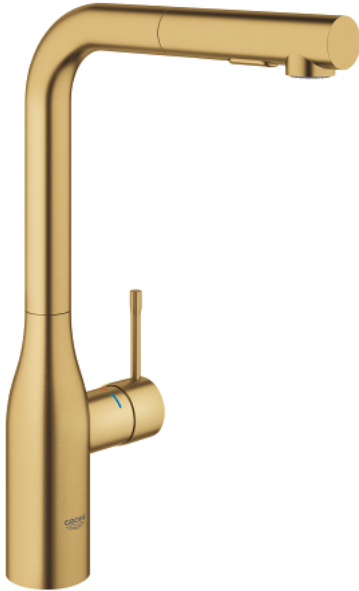

30 504 GN0 ESSENCE SINGLE-LEVER SINK MIXER 1/2"

תיאור המוצר

- זהב צהוב מוברש: צבע
- פיה גבוהה
- גימור GROHE LongLife
- מחסנית קרמית 28 מ"מ evoMklls EHORG
- Pull-Out spout for greater flexibility
- מיישר זרימה
- מזלף כפול בשלף
- חזרה אוטומטית לריסוס למינרי
- חומר: מתכת
- swivel tubular spout, swivel area 360°
- שסתום חד כיווני מובנה
- מוגן מפני זרימה חוזרת
- צינורות חיבור גמישים
- metal fixation set
- מגביל טמפרטורה מובנה
- maximum flow rate (at 3 bar): 8 l/min