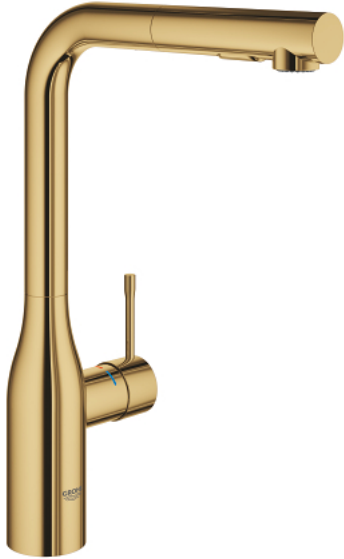

30 504 GL0 ESSENCE SINGLE-LEVER SINK MIXER 1/2"

תיאור המוצר

- זהב צהוב: צבע
- פיה גבוהה
- גימור GROHE LongLife
- מחסנית קרמית 28 מ"מ evoMklls EHORG
- Pull-Out spout for greater flexibility
- מיישר זרימה
- מזלף כפול בשלף
- חזרה אוטומטית לריסוס למינרי
- חומר: מתכת
- swivel tubular spout, swivel area 360°
- שסתום חד כיווני מובנה
- מוגן מפני זרימה חוזרת
- צינורות חיבור גמישים
- metal fixation set
- מגביל טמפרטורה מובנה
- maximum flow rate (at 3 bar): 8 l/min