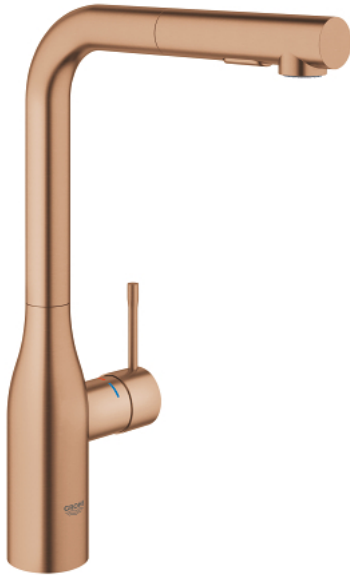

## 30 504 DL0 ESSENCE SINGLE-LEVER SINK MIXER 1/2"

### תיאור המוצר

- זהב אדום מוברש: צבע
- פיה גבוהה
- גימור GROHE LongLife
- מחסנית קרמית 28 מ"מ evoMkIIS EHORG
- Pull-Out spout for greater flexibility
- מיישר זרימה
- מזלף כפול בשלף
- חזרה אוטומטית לריסוס למינרי
- חומר: מתכת
- swivel tubular spout, swivel area 360°
- שסתום חד כיווני מובנה
- מוגן מפני זרימה חוזרת
- צינורות חיבור גמישים
- metal fixation set
- מגביל טמפרטורה מובנה
- maximum flow rate (at 3 bar): 8 l/min