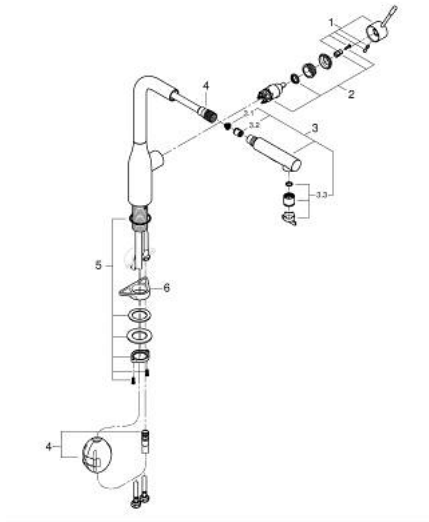

30 504 DC0 ESSENCE SINGLE-LEVER SINK MIXER 1/2"

תיאור המוצר

- כרום מוברש: צבע
- פיה גבוהה
- גימור GROHE LongLife
- מחסנית קרמית מ"מ 28 מ"מ evoMkIIS EHORG
- Pull-Out spout for greater flexibility
- מיישר זרימה
- מזלף כפול בשלף
- חזרה אוטומטית לריסוס למינרי
- חומר: מתכת
- swivel tubular spout, swivel area 360°
- שסתום חד כיווני מובנה
- מוגן מפני זרימה חוזרת
- צינורות חיבור גמישים
- metal fixation set
- מגביל טמפרטורה מובנה
- maximum flow rate (at 3 bar): 8 l/min

30 504 DC0 **ESSENCE SINGLE-LEVER SINK MIXER 1/2"**

עכשיו – ינוי 2022, חלקי חילוף

1: Lever (מס.חלק חילוף) 46927DC0

2: Cartridge (מס.חלק חילוף) 46580000

3: Pull-Out spray (מס.חלק חילוף) 46926DC0

3.1: מסננת (מס.חלק חילוף) 0676800M

3.2: Non-return valve (מס.חלק חילוף) 08565000

3.3: Flow straightener (מס.חלק חילוף) 48275000

4: Hose for sink mixer with pull-out dual spray or mousseur (מס.חלק חילוף) 48293000

5: Shank fastening assembly (מס.חלק חילוף) 48384000

6: לוחית תמיכה (מס.חלק חילוף) 05334000