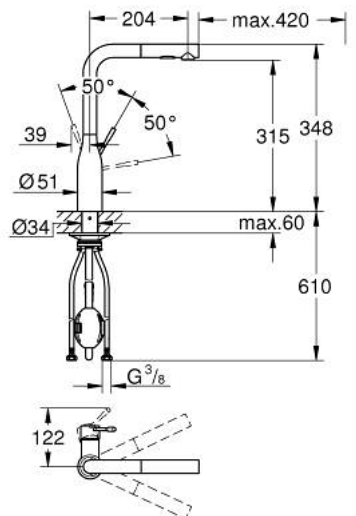

30 504 DC0 ESSENCE SINGLE-LEVER SINK MIXER 1/2"

תיאור המוצר

- כרום מוברש: צבע
- פיה גבוהה
- גימור GROHE LongLife
- מחסנית קרמית מ"מ 28 מ"מ evoMkIIS EHORG
- Pull-Out spout for greater flexibility
- מיישר זרימה
- מזלף כפול בשלף
- חזרה אוטומטית לריסוס למינרי
- חומר: מתכת
- swivel tubular spout, swivel area 360°
- שסתום חד כיווני מובנה
- מוגן מפני זרימה חוזרת
- צינורות חיבור גמישים
- metal fixation set
- מגביל טמפרטורה מובנה
- maximum flow rate (at 3 bar): 8 l/min

30 504 DC0 **ESSENCE SINGLE-LEVER SINK MIXER 1/2"**

עכשיו – ינוי 2022, חלקי חילוף

1: Lever (מס.חלק חילוף) 46927DC0

2: Cartridge (מס.חלק חילוף) 46580000

3: Pull-Out spray (מס.חלק חילוף) 46926DC0

3.1: מסננת (מס.חלק חילוף) 0676800M

3.2: Non-return valve (מס.חלק חילוף) 08565000

3.3: Flow straightener (מס.חלק חילוף) 48275000

4: Hose for sink mixer with pull-out dual spray or mousseur (מס.חלק חילוף) 48293000

5: Shank fastening assembly (מס.חלק חילוף) 48384000

6: לוחית תמיכה (מס.חלק חילוף) 05334000