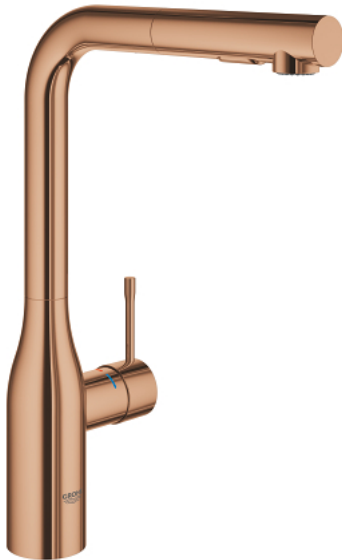

## 30 504 DA0 ESSENCE SINGLE-LEVER SINK MIXER 1/2"

### תיאור המוצר

- זהב אדום: צבע
- פיה גבוהה
- גימור GROHE LongLife
- מחסנית קרמית מ"מ 28 מ"מ evoMkIIS EHORG
- Pull-Out spout for greater flexibility
- מיישר זרימה
- מזלף כפול בשלף
- חזרה אוטומטית לריסוס למינרי
- חומר: מתכת
- swivel tubular spout, swivel area 360°
- שסתום חד כיווני מובנה
- מוגן מפני זרימה חוזרת
- צינורות חיבור גמישים
- metal fixation set
- מגביל טמפרטורה מובנה
- maximum flow rate (at 3 bar): 8 l/min