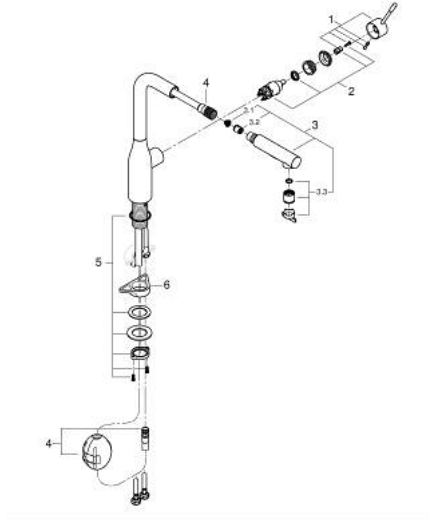

30 504 AL0 ESSENCE SINGLE-LEVER SINK MIXER 1/2"

תיאור המוצר

- אפור גרפיט מוברש: צבע
- פיה גבוהה
- גימור GROHE LongLife
- מחסנית קרמית 28 מ"מ evoMkIIS EHORG
- Pull-Out spout for greater flexibility
- מיישר זרימה
- מזלף כפול בשלף
- חזרה אוטומטית לריסוס למינרי
- חומר: מתכת
- swivel tubular spout, swivel area 360°
- שסתום חד כיווני מובנה
- מוגן מפני זרימה חוזרת
- צינורות חיבור גמישים
- metal fixation set
- מגביל טמפרטורה מובנה
- maximum flow rate (at 3 bar): 8 l/min

30 504 AL0 ESSENCE SINGLE-LEVER SINK MIXER 1/2"

עכשיו – ינוי 2022, חלקי חילוף

1: Lever (חלק מס. 46927AL0)

2: Cartridge (חלק מס. 46580000)

3: Pull-Out spray (חלק מס. 46926AL0)

3.1: מסננת (חלק מס. 0676800M)

3.2: Non-return valve (חלק מס. 08565000)

3.3: Flow straightener (חלק מס. 48275000)

4: Hose for sink mixer with pull-out dual spray or mousseur (חלק מס. 48293000)

5: Shank fastening assembly (חלק מס. 48384000)

6: לוחית תמיכה (חלק מס. 05334000)