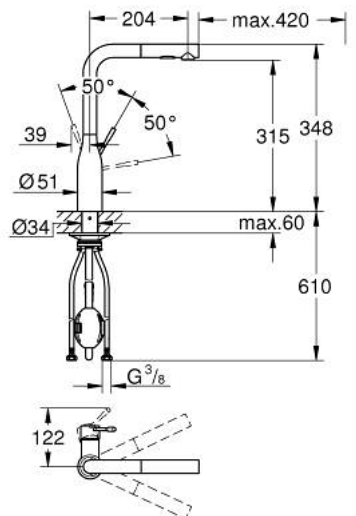

30 504 AL0 ESSENCE SINGLE-LEVER SINK MIXER 1/2"

תיאור המוצר

- אפור גרפיט מוברש: צבע
- פיה גבוהה
- גימור GROHE LongLife
- מחסנית קרמית 28 מ"מ evoMkIIS EHORG
- Pull-Out spout for greater flexibility
- מיישר זרימה
- מזלף כפול בשלף
- חזרה אוטומטית לריסוס למינרי
- חומר: מתכת
- swivel tubular spout, swivel area 360°
- שסתום חד כיווני מובנה
- מוגן מפני זרימה חוזרת
- צינורות חיבור גמישים
- metal fixation set
- מגביל טמפרטורה מובנה
- maximum flow rate (at 3 bar): 8 l/min

30 504 AL0 ESSENCE SINGLE-LEVER SINK MIXER 1/2"

עכשיו – ינוי 2022, חלקי חילוף

1: Lever (חלק מס. 46927AL0)

2: Cartridge (חלק מס. 46580000)

3: Pull-Out spray (חלק מס. 46926AL0)

3.1: מסננת (חלק מס. 0676800M)

3.2: Non-return valve (חלק מס. 08565000)

3.3: Flow straightener (חלק מס. 48275000)

4: Hose for sink mixer with pull-out dual spray or mousseur (חלק מס. 48293000)

5: Shank fastening assembly (חלק מס. 48384000)

6: לוחית תמיכה (חלק מס. 05334000)